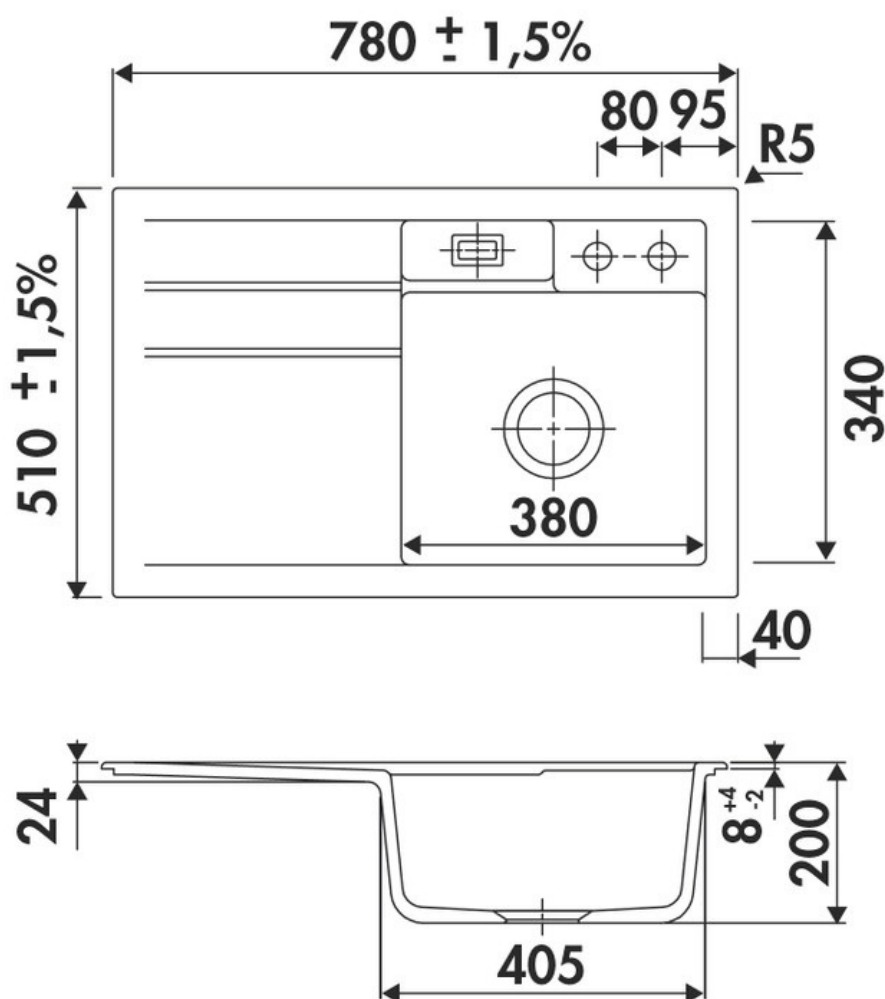

Trésor Alu

EV5018D 005

Diamètre de perçage pour la manette de vidage : 35 mm. Evier à encastrer Luisiceram avec vidage automatique chromé.

Scannez-moi pour retrouver la fiche produit !

Spécifications techniques

Matériau & Coloris

Matériau	Luisiceram
Couleur	Gris
Couleur évier	Alu

Dimensions & Poids

Largeur (en mm)	780
Profondeur (en mm)	510
Dimension mini sous-évier (en mm)	450
Largeur encastrement (en mm)	750
Profondeur encastrement (en mm)	480
Largeur cuve (en mm)	380
Profondeur cuve (en mm)	340
Hauteur cuve (en mm)	200
Diamètre bonde cuve (en mm)	90
Poids net (en kg)	22

Oui

Montage robinetterie sur évier

Oui

Positionnement égouttoir

Gauche

Nombre trous prépercés par côté

3

Nombre d'égouttoirs

1

Norme

EN13310

Code EAN

3537390178028

Marque

Luisina

luisina
DESIGN