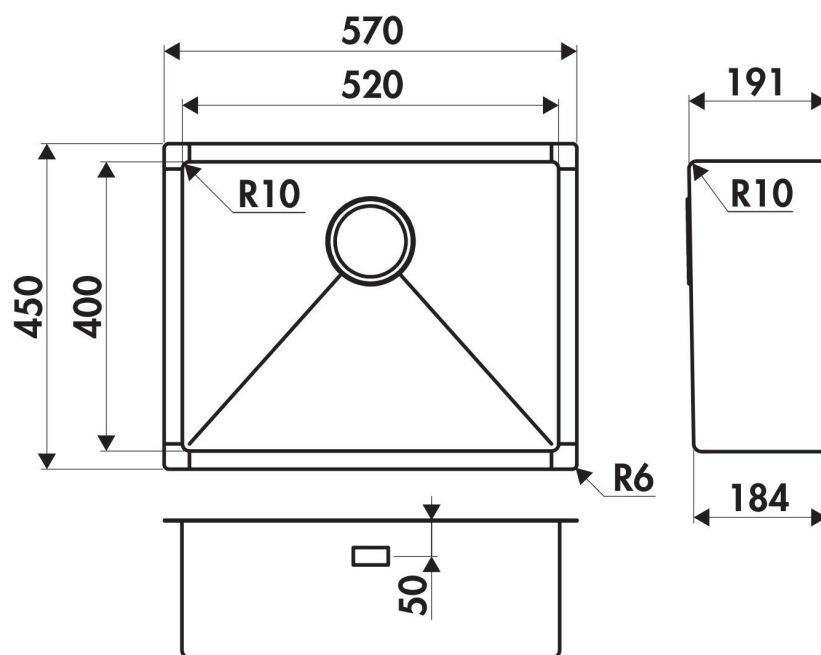

Vibrato Inox lisse

EVSP54IL9

Cuve sous-plan Luisina 1 grand bac coloris Inox lisse, vidage bouton poussoir satiné

Diamètre de perçage pour la manette de vidage : 35 mm. Cuve sous-plan Luisinox avec vidage automatique bouton poussoir satiné.

Scannez-moi pour
retrouver la fiche produit !

Spécifications techniques

Matériau & Coloris

Matériau	Luisinox
Couleur	Inox lisse
Couleur évier	Inox lisse

Dimensions & Poids

Largeur (en mm)	570
Profondeur (en mm)	450
Dimension sous meuble (en mm)	800
Largeur encastrement (en mm)	520
Profondeur encastrement (en mm)	400
Largeur cuve (en mm)	520
Profondeur cuve (en mm)	400

Hauteur cuve (en mm)	191
Diamètre bonde cuve (en mm)	90
Largeur cuve principale (en mm)	520

i Informations complémentaires

Type de cuve	Sous-plan
Nombre de bacs	1 grand bac
Type vidage	Automatique bouton poussoir satiné
Trop plein	Oui
Montage robinetterie sur évier	Non
Norme	EN13310
Marque	Luisina
Code EAN	3537390480664