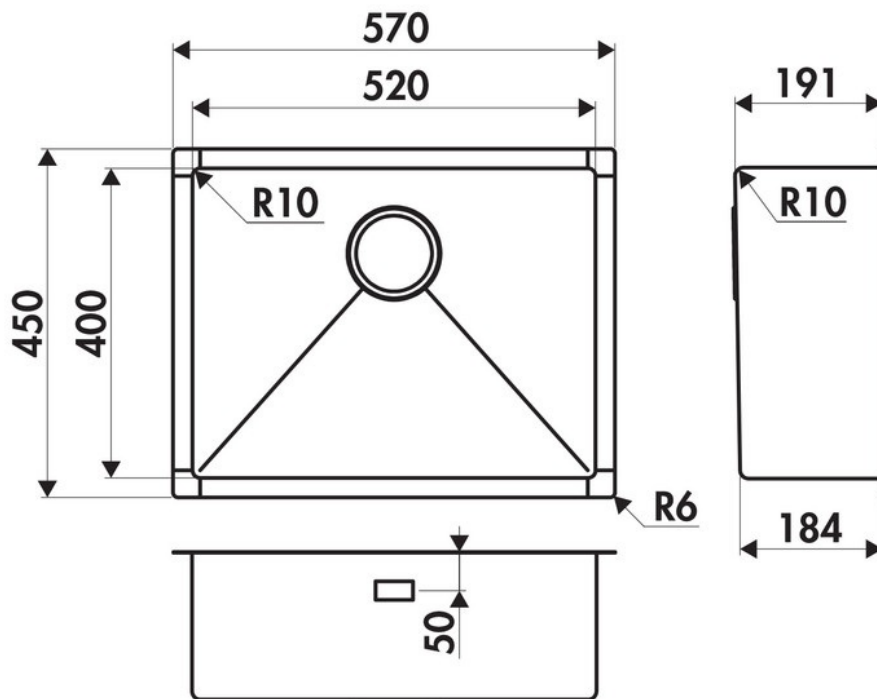

Matériau & Coloris

Matériau	Luisinox
Couleur	Inox lisse
Couleur évier	Inox lisse

Dimensions & Poids

Largeur (en mm)	570
Profondeur (en mm)	450
Dimension mini sous-évier (en mm)	800
Largeur encastrement (en mm)	520
Profondeur encastrement (en mm)	400
Largeur cuve (en mm)	520
Profondeur cuve (en mm)	400
Hauteur cuve (en mm)	191
Diamètre bonde cuve (en mm)	90

Oui

Montage robinetterie sur évier

Non

Norme

EN13310

Marque

Luisina

luisina
DESIGN