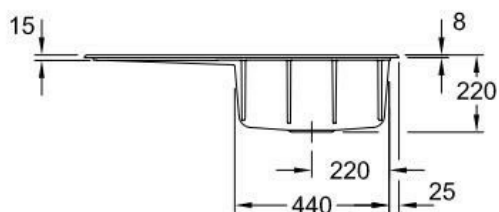

Subway Graphite

EV33510214

Évier à encastrer Villeroy & Boch 1 bac, 1 égouttoir coloris Graphite

Diamètre de perçage pour la manette de vidage : 35 mm. Évier à encastrer Luisiceram avec vidage automatique chromé.

Spécifications techniques

Matériau & Coloris

Matériau Luisiceram

Couleur Gris foncé

Couleur évier Graphite

Dimensions & Poids

Largeur (en mm) 900

Profondeur (en mm) 510

Dimension sous meuble (en mm) 500

Largeur encastrement (en mm) 870

Profondeur encastrement (en mm) 480

Largeur cuve (en mm) 415

Profondeur cuve (en mm) 360

Hauteur cuve (en mm) 220

Diamètre bonde cuve (en mm) 90

Poids net (en kg) 22

Largeur cuve principale (en mm) 415

Informations complémentaires

Type d'évier	À fleur
Nombre de bacs	1 bac
Type vidage	Automatique chromé
Trop plein	Oui
Montage robinetterie sur évier	Oui
Positionnement égouttoir	Gauche
Nombre d'égouttoirs	1
Norme	EN13310
Code EAN	4062373796702
Marque	Villeroy & Boch