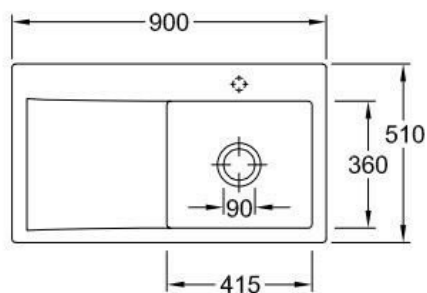

Spécifications techniques

Matériau & Coloris

Matériau Luisiceram

Couleur Gris foncé

Couleur évier Graphite

Dimensions & Poids

Largeur (en mm) 900

Profondeur (en mm) 510

Dimension sous meuble (en mm) 500

Largeur encastrement (en mm) 870

Profondeur encastrement (en mm) 480

Largeur cuve (en mm) 415

Profondeur cuve (en mm) 360

Hauteur cuve (en mm) 220

Diamètre bonde cuve (en mm) 90

Poids net (en kg) 22

Largeur cuve principale (en mm) 415

Informations complémentaires

Type d'évier	À fleur
Nombre de bacs	1 bac
Type vidage	Automatique chromé
Trop plein	Oui
Montage robinetterie sur évier	Oui
Positionnement égouttoir	Gauche
Nombre d'égouttoirs	1
Norme	EN13310
Code EAN	4062373796702
Marque	Villeroy & Boch