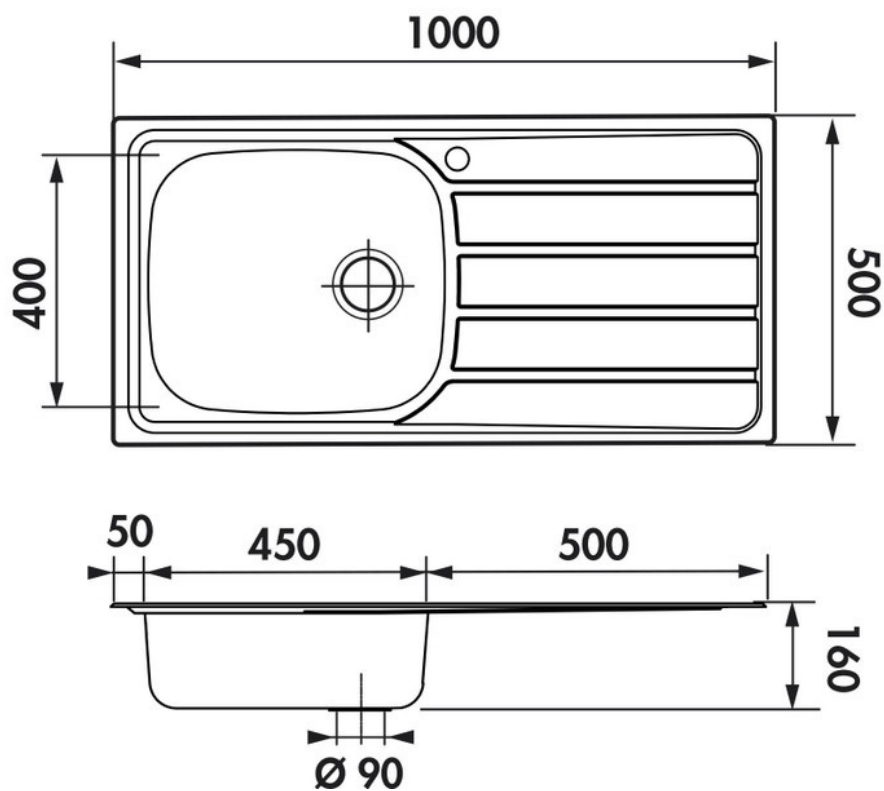

Rock Inox lisse

EV45011 IL

Diamètre de perçage pour la manette de vidage : 35 mm. Evier à encastrer Luisinox avec vidage manuel chromé.

Scannez-moi pour retrouver la fiche produit !

Spécifications techniques

Matériau & Coloris

Matériau	Luisinox
Couleur	Inox lisse
Couleur évier	Inox lisse

Dimensions & Poids

Largeur (en mm)	1000
Profondeur (en mm)	500
Dimension mini sous-évier (en mm)	600
Largeur encastrement (en mm)	975
Profondeur encastrement (en mm)	475
Largeur cuve (en mm)	450
Profondeur cuve (en mm)	400
Hauteur cuve (en mm)	160
Diamètre bonde cuve (en mm)	90
Poids net (en kg)	4.4

Informations complémentaires

Type d'évier	À encastrer
Nombre de bacs	1 grand bac
Type vidage	Manuel chromé
Trop plein	Oui
Montage robinetterie sur évier	Oui
Positionnement égouttoir	Réversible
Nombre d'égouttoirs	1
Norme	EN13310
Code EAN	3537390309002
Marque	Luisina