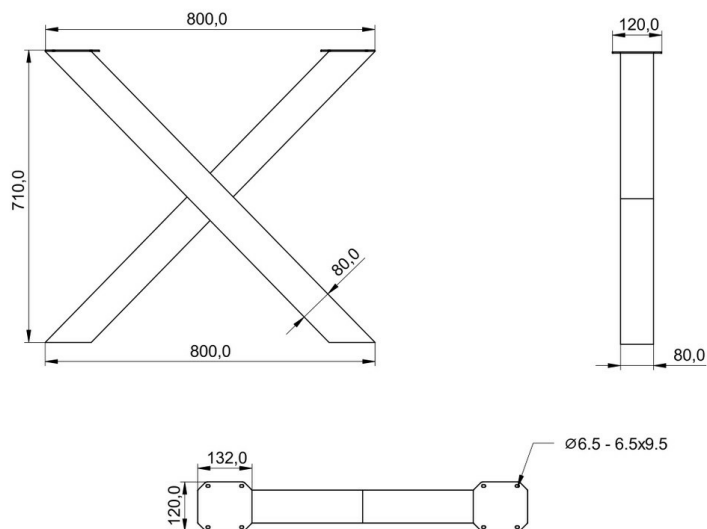

# Pied Elsa Blanc 710 mm

AC700106S01

## Pied de table en acier blanc H 710 mm

Largeur de pied : 800 mm. Épaisseur des tubulures : 1,5 mm. Patins en caoutchouc et réglable. Dimension plateau autorisé : 300 cm max.

Scannez-moi pour  
retrouver la fiche produit !

### Dimensions & Poids

Largeur (en mm)	800
Hauteur (en mm)	710
Dimension pied (en mm)	80 x 80
Poids net (en kg)	9.5
Réhausse (en mm)	De 15 à 35

### Informations complémentaires

Forme	Croix
-------	-------

Charge supportée par pied (en kg)

150

Code EAN

3537390669601

Nouveautés

Oui