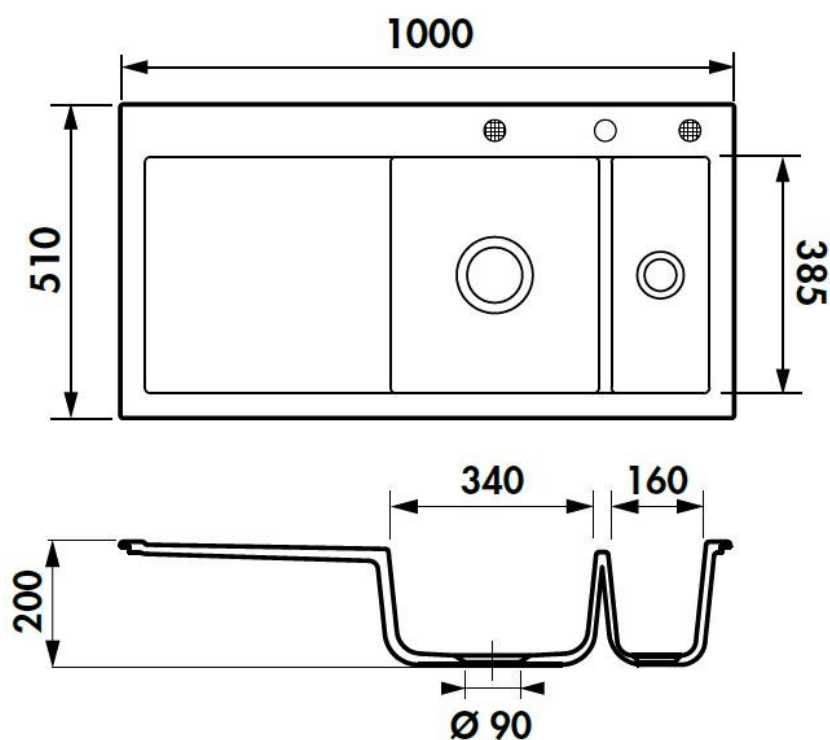

Amor Blanc Brillant

EV5076D 216

Diamètre de perçage pour la manette de vidage : 35 mm. Evier à encastrer Luisiceram avec vidage automatique chromé.

Scannez-moi pour retrouver la fiche produit !

Spécifications techniques

Matériau & Coloris

| | |
|---------------|----------------|
| Matériau | Luisiceram |
| Couleur | Blanc |
| Couleur évier | Blanc brillant |

Dimensions & Poids

| | |
|-----------------------------------|------|
| Largeur (en mm) | 1000 |
| Profondeur (en mm) | 510 |
| Dimension mini sous-évier (en mm) | 600 |
| Largeur encastrement (en mm) | 970 |
| Profondeur encastrement (en mm) | 480 |
| Largeur cuve 1 (en mm) | 340 |
| Profondeur cuve 1 (en mm) | 385 |
| Hauteur cuve 1 (en mm) | 200 |
| Diamètre bonde cuve 1 (en mm) | 90 |
| Largeur cuve 2 (en mm) | 160 |

| | |
|-------------------------------|------|
| Profondeur cuve 2 (en mm) | 385 |
| Hauteur cuve 2 (en mm) | 200 |
| Diamètre bonde cuve 2 (en mm) | 60 |
| Poids net (en kg) | 26.3 |

Informations complémentaires

| | |
|---------------------------------|--------------------|
| Type d'évier | À encastrer |
| Nombre de bacs | 1 bac 1/2 |
| Type vidage | Automatique chromé |
| Trop plein | Oui |
| Montage robinetterie sur évier | Oui |
| Positionnement égouttoir | Gauche |
| Nombre trous prépercés par côté | 1 |
| Nombre d'égouttoirs | 1 |
| Norme | EN13310 |
| Code EAN | 3537390516257 |
| Marque | Luisina |