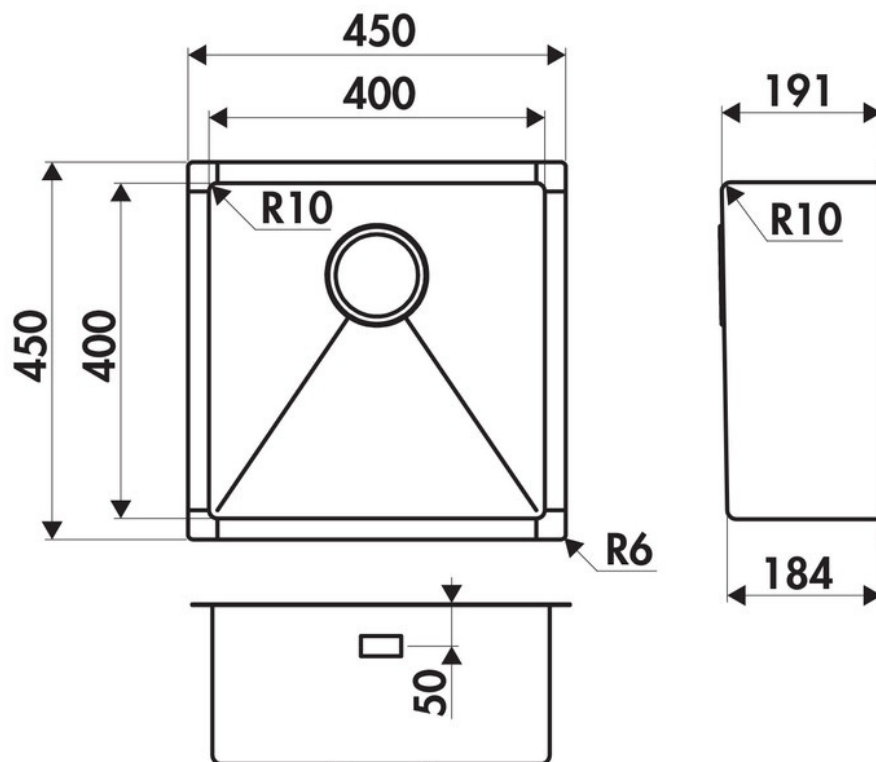

Matériau & Coloris

Matériau	Luisinox
Couleur	Inox lisse
Couleur évier	Inox lisse

Dimensions & Poids

Largeur (en mm)	450
Profondeur (en mm)	450
Dimension mini sous-évier (en mm)	600
Largeur encastrement (en mm)	400
Profondeur encastrement (en mm)	400
Largeur cuve (en mm)	400
Profondeur cuve (en mm)	400
Hauteur cuve (en mm)	191
Diamètre bonde cuve (en mm)	90

Oui

Montage robinetterie sur évier

Non

Norme

EN13310

Marque

Luisina

luisina
DESIGN