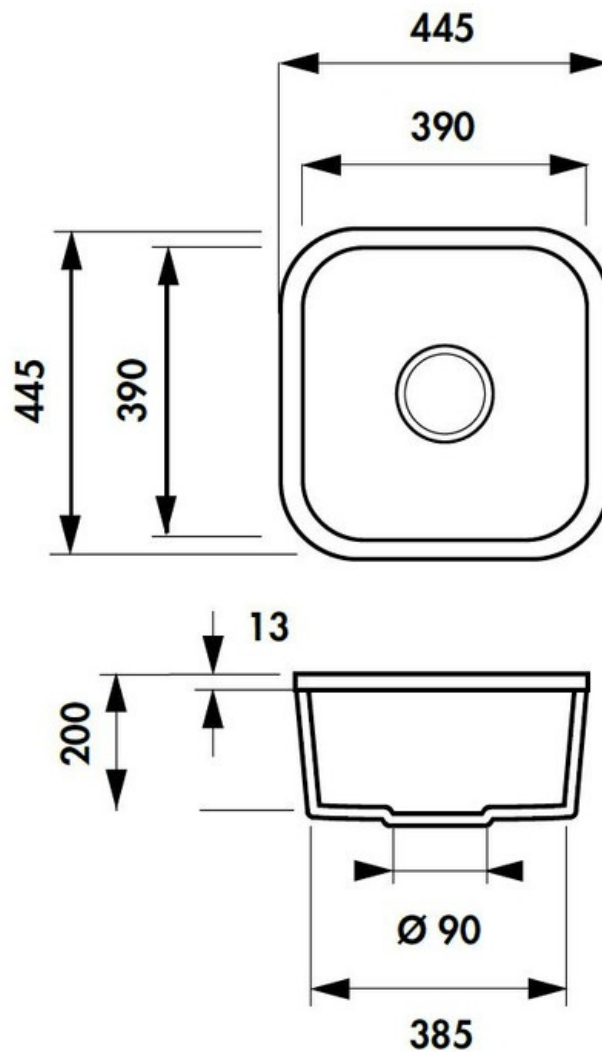

Scannez-moi pour
retrouver la fiche produit !

Spécifications techniques

🔧 Matériau & Coloris

Matériau	Luisiceram
Couleur	Beige
Couleur évier	Ivory

📏 Dimensions & Poids

Largeur (en mm)	445
Profondeur (en mm)	445
Dimension mini sous-évier (en mm)	500
Largeur encastrement (en mm)	376
Profondeur encastrement (en mm)	376
Largeur cuve (en mm)	390
Profondeur cuve (en mm)	390
Hauteur cuve (en mm)	200
Diamètre bonde cuve (en mm)	90
Poids net (en kg)	15

Montage robinetterie sur évier

Non

Norme

EN13310

Code EAN

3537390235462

Marque

Villeroy & Boch