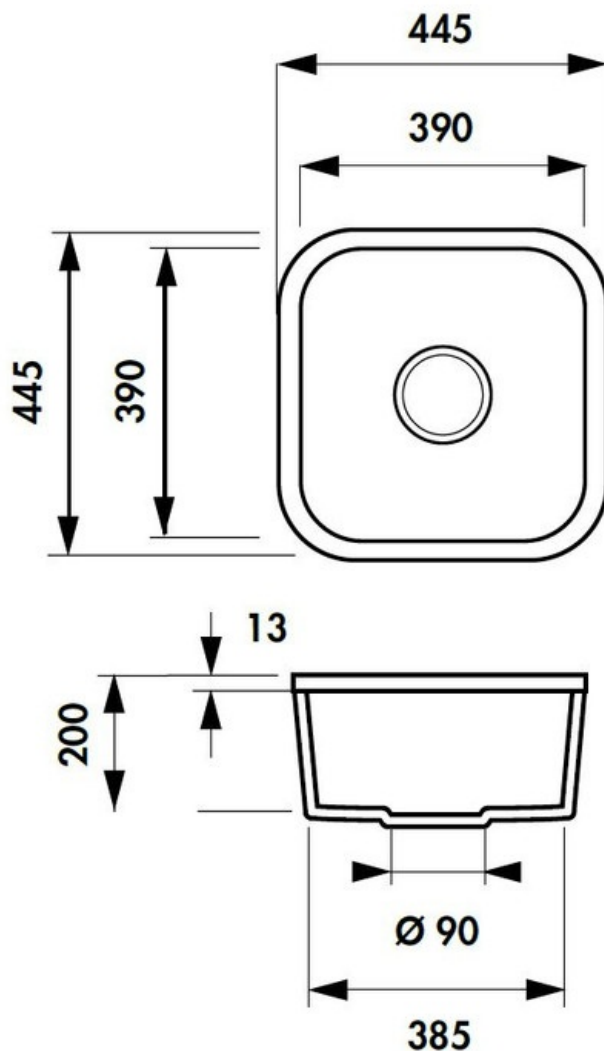

Cisterna Steam

EV670302SM

Manette de vidage en laiton. Pour le perçage de la manette, prévoir un diamètre de 20 mm. Découpe : voir le plan livré avec la cuve. Cuve sous-plan Luisiceram avec vidage automatique chromé.

Scannez-moi pour
retrouver la fiche produit !

Spécifications techniques

Matériau & Coloris

Matériau	Luisiceram
Couleur	Gris clair
Couleur évier	Steam

Dimensions & Poids

Largeur (en mm)	445
Profondeur (en mm)	445
Dimension mini sous-évier (en mm)	500
Largeur encastrement (en mm)	376
Profondeur encastrement (en mm)	376
Largeur cuve (en mm)	390
Profondeur cuve (en mm)	390
Hauteur cuve (en mm)	200
Diamètre bonde cuve (en mm)	90
Poids net (en kg)	15

📄 Informations complémentaires

Type de cuve	Sous-plan
Nombre de bacs	1 bac
Type vidage	Automatique chromé
Trop plein	Oui
Montage robinetterie sur évier	Non
Norme	EN13310
Code EAN	3537390485683
Marque	Villeroy & Boch