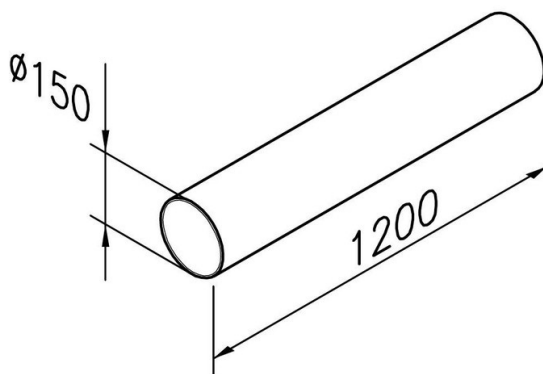

# Tubulure Airone HT008

HT008

Scannez-moi pour  
retrouver la fiche produit !

### Dimensions & Poids

Longueur (en mm)	1200
Largeur (en mm)	Ø150
Poids net (en kg)	1.58