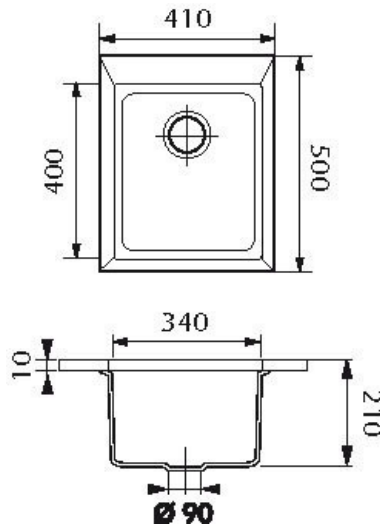

Quadrille Blanc Alpin

EV984 116E

Diamètre de perçage pour la manette de vidage : 35 mm. Cuve à encastrer Luisigranit avec vidage automatique chromé.

Scannez-moi pour retrouver la fiche produit !

Spécifications techniques

🔗 Matériau & Coloris

Matériau	Luisigranit
Couleur	Blanc
Couleur évier	Blanc Alpin

📏 Dimensions & Poids

Largeur (en mm)	410
Profondeur (en mm)	500
Dimension mini sous-évier (en mm)	450
Largeur encastrement (en mm)	390
Profondeur encastrement (en mm)	480
Largeur cuve (en mm)	340
Profondeur cuve (en mm)	400
Hauteur cuve (en mm)	210
Diamètre bonde cuve (en mm)	90
Poids net (en kg)	6.62

📄 Informations complémentaires

Type de cuve	À encastrer
Nombre de bacs	1 bac
Type vidage	Automatique chromé
Trop plein	Oui
Montage robinetterie sur évier	Oui
Positionnement égouttoir	Sans
Nombre trous prépercés par côté	3
Norme	EN13310
Code EAN	3537390148038
Marque	Luisina