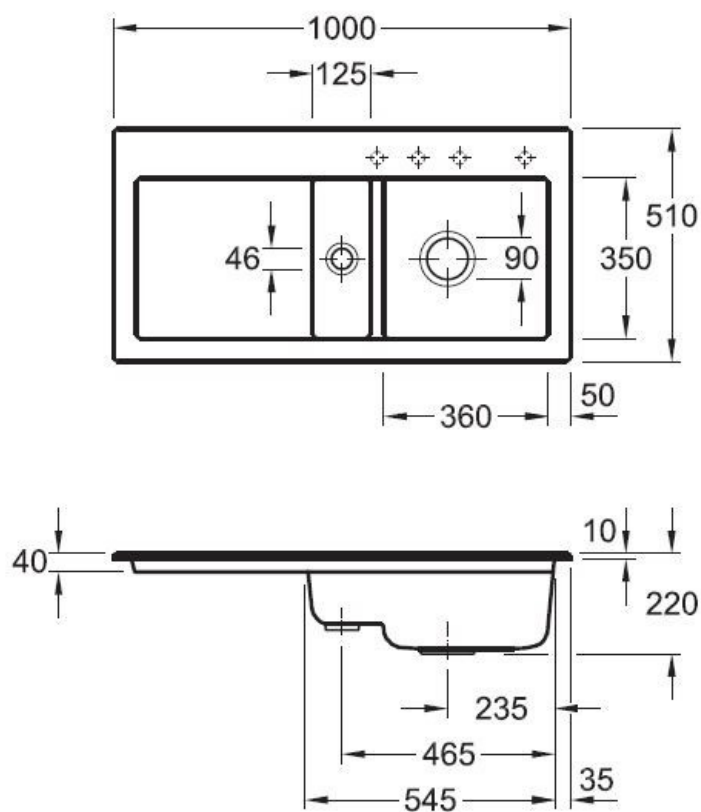

Subway Crème

EV6712 02 KR

Diamètre de perçage pour la manette de vidage : 35 mm. Evier à encastrer Luisiceram avec vidage automatique chromé.

Scannez-moi pour retrouver la fiche produit !

Spécifications techniques

Matériau & Coloris

Matériau	Luisiceram
Couleur	Beige
Couleur évier	Crème

Dimensions & Poids

Largeur (en mm)	1000
Profondeur (en mm)	510
Dimension mini sous-évier (en mm)	600
Largeur encastrement (en mm)	970
Profondeur encastrement (en mm)	480
Largeur cuve 1 (en mm)	360
Profondeur cuve 1 (en mm)	350
Hauteur cuve 1 (en mm)	220
Diamètre bonde cuve 1 (en mm)	90
Largeur cuve 2 (en mm)	125
Profondeur cuve 2 (en mm)	350

Diamètre bonde cuve 2 (en mm)	46
Poids net (en kg)	26.1
📄 Informations complémentaires	
Type d'évier	À encastrer
Nombre de bacs	1 bac 1/2
Type vidage	Automatique chromé
Trop plein	Oui
Montage robinetterie sur évier	Oui
Positionnement égouttoir	Gauche
Nombre trous prépercés par côté	4
Nombre d'égouttoirs	1
Norme	EN13310
Code EAN	3537390241456
Marque	Villeroy & Boch