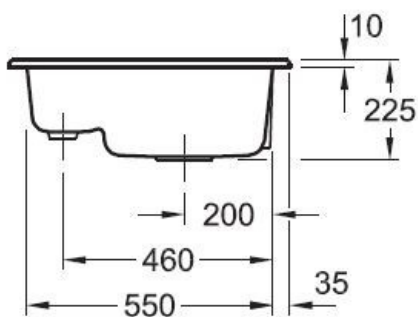

Profondeur cuve 2 (en mm)

350

Diamètre bonde cuve 2 (en mm)

46

📘 Informations complémentaires

Type de cuve

À encastrer

Nombre de bacs

1 bac 1/2

Type vidage

Automatique chromé

Trop plein

Oui

Montage robinetterie sur évier

Oui

Nombre trous prépercés par côté

3

Norme

ENI3310

Code EAN

3537390486215

Marque

Villeroy & Boch

luisina
DESIGN

La Boisinière - 35530 Servon-sur-Vilaine

Tél : 02 99 00 24 24