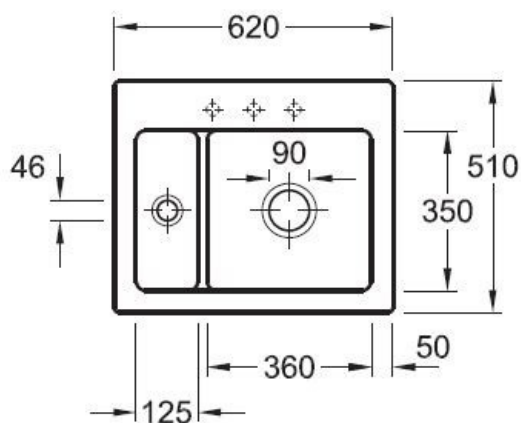

Profondeur cuve 2 (en mm)

350

Diamètre bonde cuve 2 (en mm)

46

📘 Informations complémentaires

Type de cuve

À encastrer

Nombre de bacs

1 bac 1/2

Type vidage

Automatique chromé

Trop plein

Oui

Montage robinetterie sur évier

Oui

Nombre trous prépercés par côté

3

Norme

ENI3310

Code EAN

3537390486215

Marque

Villeroy & Boch

luisina
DESIGN

La Boisinière - 35530 Servon-sur-Vilaine

Tél : 02 99 00 24 24