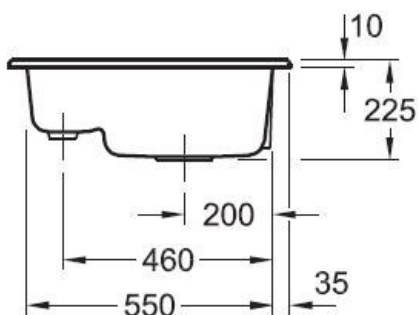

Profondeur cuve 2 (en mm)

350

Diamètre bonde cuve 2 (en mm)

46

📄 Informations complémentaires

Type de cuve À encastrer

Nombre de bacs 1 bac 1/2

Type vidage Automatique chromé

Trop plein Oui

Montage robinetterie sur évier Oui

Nombre trous prépercés par côté 3

Norme ENI3310

Code EAN 4047289852551

Marque Villeroy & Boch

luisina
DESIGN

La Boisinière - 35530 Servon-sur-Vilaine

Tél : 02 99 00 24 24