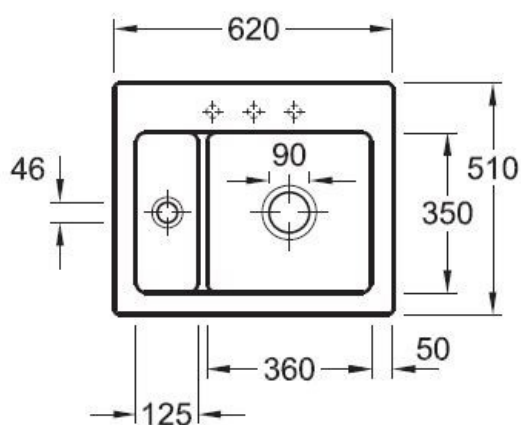

Profondeur cuve 2 (en mm)

350

Diamètre bonde cuve 2 (en mm)

46

📄 Informations complémentaires

Type de cuve À encastrer

Nombre de bacs 1 bac 1/2

Type vidage Automatique chromé

Trop plein Oui

Montage robinetterie sur évier Oui

Nombre trous prépercés par côté 3

Norme ENI3310

Code EAN 4047289852551

Marque Villeroy & Boch

luisina
DESIGN

La Boisinière - 35530 Servon-sur-Vilaine

Tél : 02 99 00 24 24