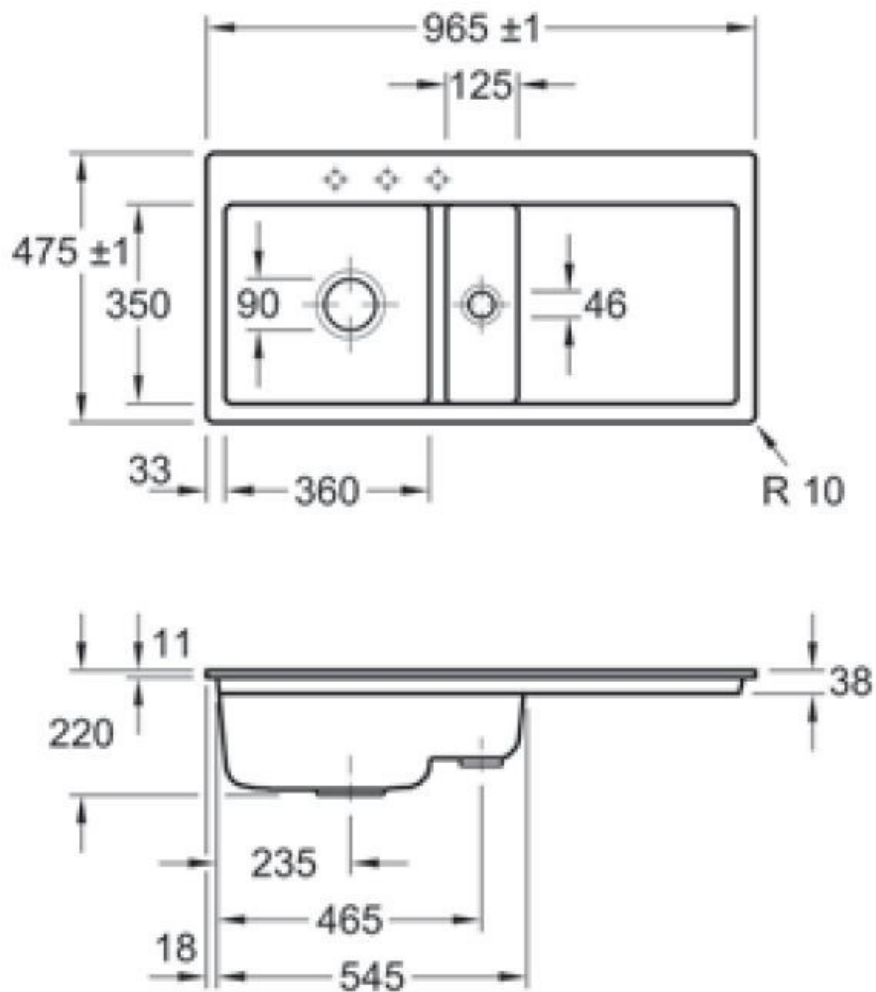

Subway Flat Crème

EV6770 2F KR

Diamètre de perçage pour la manette de vidage : 35 mm. Evier à fleur Luisiceram avec vidage automatique chromé.

Scannez-moi pour
retrouver la fiche produit !

Spécifications techniques

Matériau & Coloris

Matériau	Luisiceram
Couleur	Beige
Couleur évier	Crème

Dimensions & Poids

Largeur (en mm)	965
Profondeur (en mm)	475
Dimension mini sous-évier (en mm)	600
Largeur cuve 1 (en mm)	360
Profondeur cuve 1 (en mm)	350
Hauteur cuve 1 (en mm)	220
Diamètre bonde cuve 1 (en mm)	90
Largeur cuve 2 (en mm)	125
Profondeur cuve 2 (en mm)	350
Diamètre bonde cuve 2 (en mm)	46
Poids net (en kg)	26.1

ⓘ Informations complémentaires

Type d'évier	À fleur
Nombre de bacs	1 bac 1/2
Type vidage	Automatique chromé
Trop plein	Oui
Montage robinetterie sur évier	Oui
Positionnement égouttoir	Droite
Nombre trous prépercés par côté	3
Nombre d'égouttoirs	1
Norme	EN13310
Code EAN	4051202308650
Marque	Villeroy & Boch