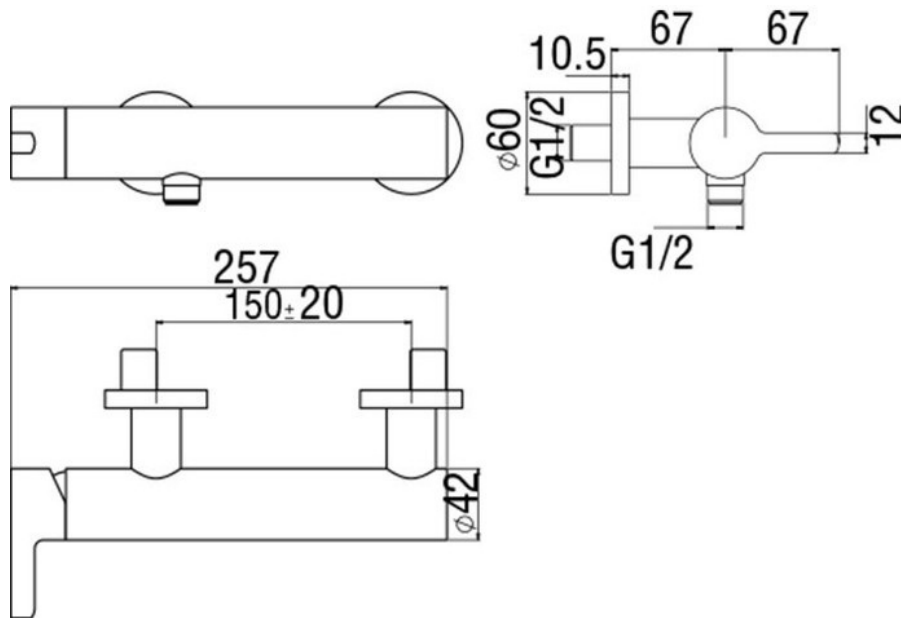

Mitigeur Lira Uno

LR116130015

Mitigeur équipé d'un limiteur de débit à 50%.

Scannez-moi pour
retrouver la fiche produit !

Spécifications techniques

Matériau & Coloris

Matériau	Laiton
Couleur	Chromé

Dimensions & Poids

Hauteur (en mm)	42
Largeur (en mm)	257
Entraxe (en mm)	150 ± 20

Informations complémentaires

Type de modèle	Mitigeur douche
Installation	Murale sans encastrement
Mécanisme	Cartouche à double position
Limiteur de débit	Oui
Code EAN	8018014079716