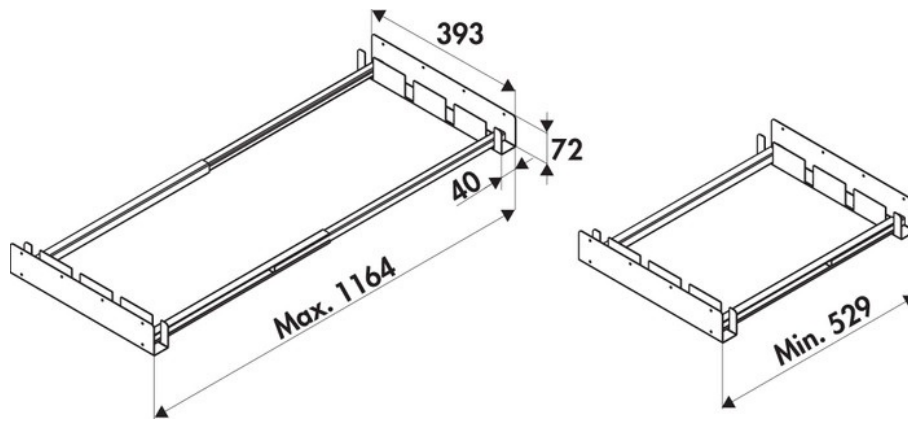

Kit installation Dress

AEF8

AEF8

Support spéciable Dress réglable en largeur et hauteur. S'adapte à toutes les cuves sous-plans.

Scannez-moi pour retrouver la fiche produit !

Spécifications techniques

Matériau & Coloris

Matériau	Luisinox
Couleur	Inox lisse
Couleur évier	Inox lisse

Dimensions & Poids

Largeur (en mm)	529 - 1164
Profondeur (en mm)	393

Informations complémentaires

Code EAN	3537390544861
Marque	Luisina

luisina
DESIGN