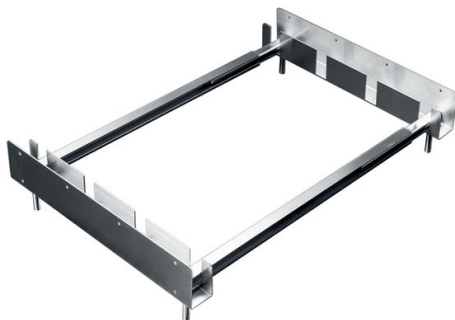

Kit installation Dress

AEF8

AEF8

Support spéciable Dress réglable en largeur et hauteur. S'adapte à toutes les cuves sous-plans.

Scannez-moi pour retrouver la fiche produit !

Spécifications techniques

Matériau & Coloris

Matériau	Luisinox
Couleur	Inox lisse
Couleur évier	Inox lisse

Dimensions & Poids

Largeur (en mm)	529 - 1164
Profondeur (en mm)	393

Informations complémentaires

Code EAN	3537390544861
Marque	Luisina

luisina
DESIGN