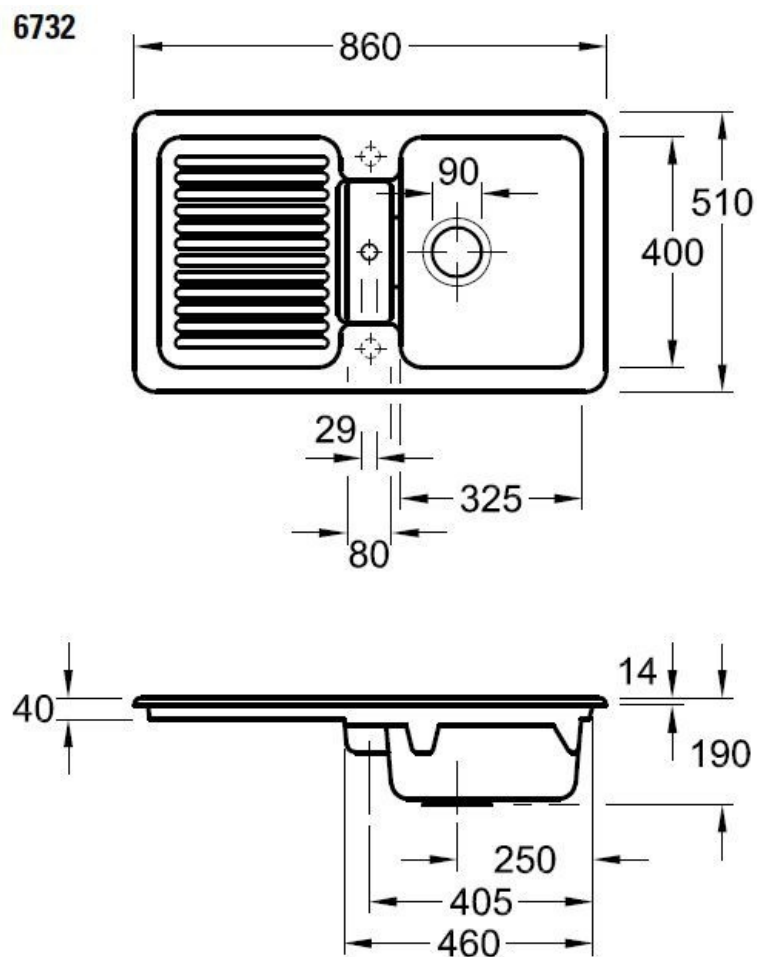

Diamètre bonde cuve 2 (en mm)

29

Poids net (en kg)

23.3

Informations complémentaires

Type d'évier

À encastrer

Nombre de bacs

1 bac 1/2

Type vidage

Automatique chromé

Trop plein

Oui

Montage robinetterie sur évier

Oui

Positionnement égouttoir

Réversible

Nombre trous prépercés par côté

1

Nombre d'égouttoirs

1

Norme

EN13310

Code EAN

3537390310084

Marque

Villeroy & Boch