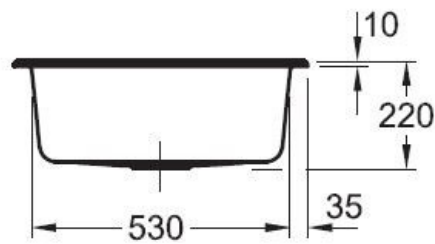

Type de cuve

À encastrer

Nombre de bacs

1 bac

Type vidage

Automatique chromé

Trop plein

Oui

Montage robinetterie sur évier

Oui

Nombre trous prépercés par côté

4

Norme

EN13310

Code EAN

3537390310640

Marque

Villeroy & Boch

luisina
DESIGN

La Boisinière - 35530 Servon-sur-Vilaine

Tél : 02 99 00 24 24

SIRET 31828963400038 - RCS Rennes B 318 289 634 - TVA FR41318289634

SCD LUISINA © 1989-2024