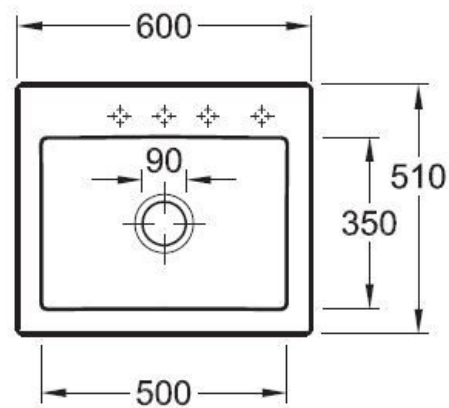

Type de cuve

À encastrer

Nombre de bacs

1 bac

Type vidage

Automatique chromé

Trop plein

Oui

Montage robinetterie sur évier

Oui

Nombre trous prépercés par côté

4

Norme

EN13310

Code EAN

3537390310640

Marque

Villeroy & Boch

luisina
DESIGN

La Boisinière - 35530 Servon-sur-Vilaine

Tél : 02 99 00 24 24

SIRET 31828963400038 - RCS Rennes B 318 289 634 - TVA FR41318289634

SCD LUISINA © 1989-2024