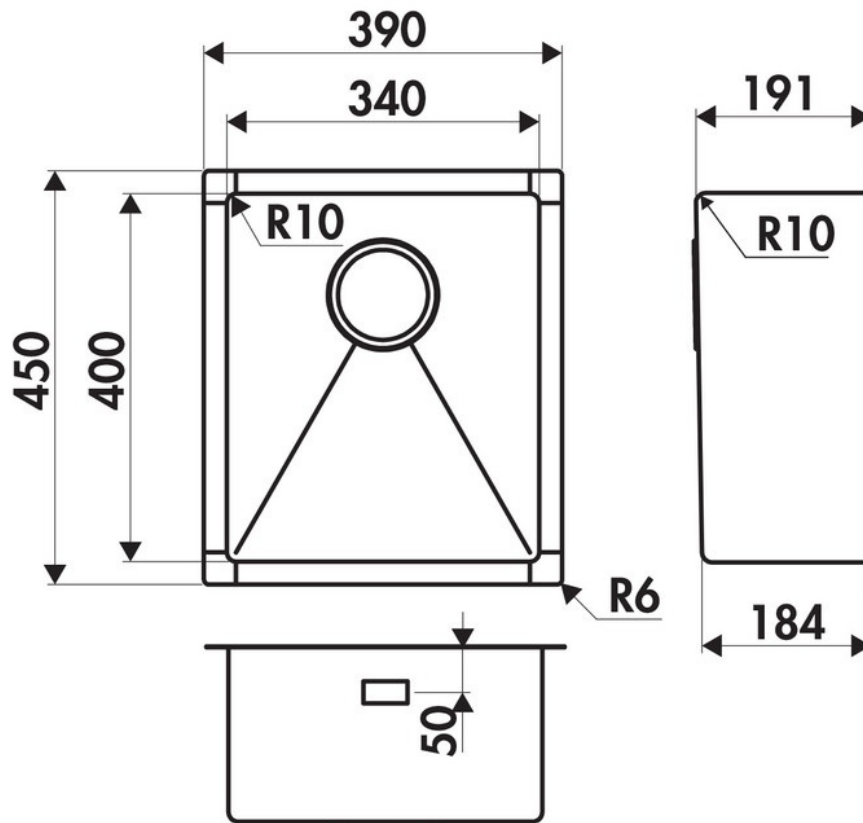

Type vidage

Automatique carré chromé

Trop plein

Oui

Montage robinetterie sur évier

Non

Norme

EN13310

Code EAN

3537390368405

Marque

Luisina

luisina
DESIGN

La Boisinière - 35530 Servon-sur-Vilaine

Tél : 02 99 00 24 24

SIRET 31828963400038 - RCS Rennes B 318 289 634 - TVA FR41318289634

SCD LUISINA © 1989-2024