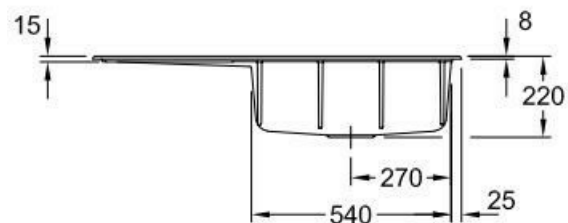

### Dimensions & Poids

Largeur (en mm)	1000
Profondeur (en mm)	510
Dimension sous meuble (en mm)	600
Largeur encastrement (en mm)	970
Profondeur encastrement (en mm)	480
Largeur cuve (en mm)	515
Profondeur cuve (en mm)	360

Hauteur cuve (en mm)	220
Diamètre bonde cuve (en mm)	90
Poids net (en kg)	23
Largeur cuve principale (en mm)	515

## **ⓘ Informations complémentaires**

Type d'évier	À encastrer
Nombre de bacs	1 grand bac
Type vidage	Automatique chromé
Trop plein	Oui
Montage robinetterie sur évier	Oui
Positionnement égouttoir	Gauche
Nombre d'égouttoirs	1
Norme	EN13310
Code EAN	4062373797648
Marque	Villeroy & Boch