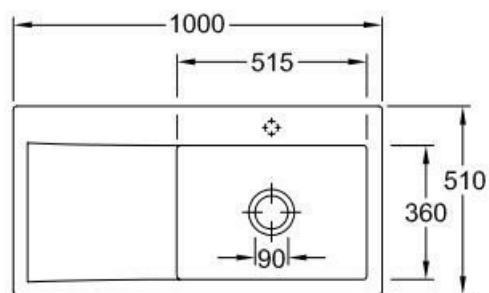

### Dimensions & Poids

Largeur (en mm)	1000
Profondeur (en mm)	510
Dimension sous meuble (en mm)	600
Largeur encastrement (en mm)	970
Profondeur encastrement (en mm)	480
Largeur cuve (en mm)	515
Profondeur cuve (en mm)	360

Hauteur cuve (en mm)	220
Diamètre bonde cuve (en mm)	90
Poids net (en kg)	23
Largeur cuve principale (en mm)	515

## **ⓘ Informations complémentaires**

Type d'évier	À encastrer
Nombre de bacs	1 grand bac
Type vidage	Automatique chromé
Trop plein	Oui
Montage robinetterie sur évier	Oui
Positionnement égouttoir	Gauche
Nombre d'égouttoirs	1
Norme	EN13310
Code EAN	4062373797648
Marque	Villeroy & Boch