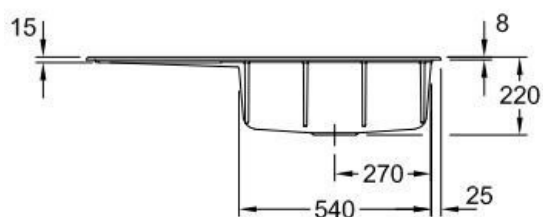

### Dimensions & Poids

|                                   |      |
|-----------------------------------|------|
| Largeur (en mm)                   | 1000 |
| Profondeur (en mm)                | 510  |
| Dimension mini sous-évier (en mm) | 600  |
| Largeur encastrement (en mm)      | 970  |
| Profondeur encastrement (en mm)   | 480  |
| Largeur cuve (en mm)              | 515  |
| Profondeur cuve (en mm)           | 360  |
| Hauteur cuve (en mm)              | 220  |
| Diamètre bonde cuve (en mm)       | 90   |
| Poids net (en kg)                 | 23   |

### Informations complémentaires

|                                |                    |
|--------------------------------|--------------------|
| Type d'évier                   | À encastrer        |
| Nombre de bacs                 | 1 grand bac        |
| Type vidage                    | Automatique chromé |
| Trop plein                     | Oui                |
| Montage robinetterie sur évier | Oui                |
| Positionnement égouttoir       | Gauche             |
| Nombre d'égouttoirs            | 1                  |
| Norme                          | EN13310            |
| Code EAN                       | 4062373797648      |
| Marque                         | Villeroy & Boch    |