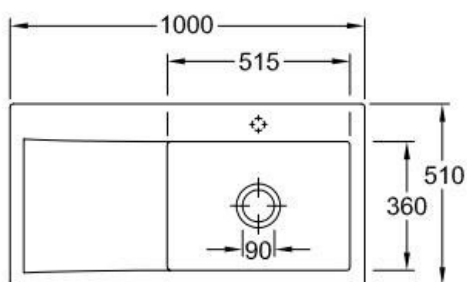

### Dimensions & Poids

|                                   |      |
|-----------------------------------|------|
| Largeur (en mm)                   | 1000 |
| Profondeur (en mm)                | 510  |
| Dimension mini sous-évier (en mm) | 600  |
| Largeur encastrement (en mm)      | 970  |
| Profondeur encastrement (en mm)   | 480  |
| Largeur cuve (en mm)              | 515  |
| Profondeur cuve (en mm)           | 360  |
| Hauteur cuve (en mm)              | 220  |
| Diamètre bonde cuve (en mm)       | 90   |
| Poids net (en kg)                 | 23   |

### Informations complémentaires

|                                |                    |
|--------------------------------|--------------------|
| Type d'évier                   | À encastrer        |
| Nombre de bacs                 | 1 grand bac        |
| Type vidage                    | Automatique chromé |
| Trop plein                     | Oui                |
| Montage robinetterie sur évier | Oui                |
| Positionnement égouttoir       | Gauche             |
| Nombre d'égouttoirs            | 1                  |
| Norme                          | EN13310            |
| Code EAN                       | 4062373797648      |
| Marque                         | Villeroy & Boch    |