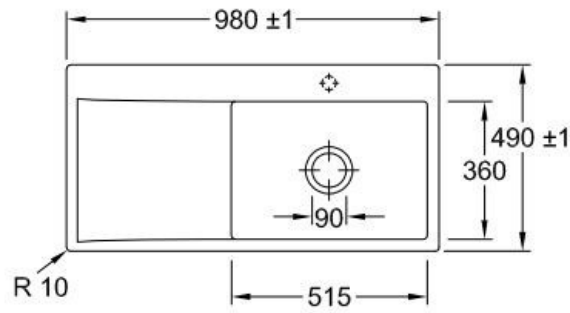

Subway Ebony

EV33612FS5

Diamètre de perçage pour la manette de vidage : 35 mm. Evier à fleur
Luisiceram avec vidage automatique chromé.

Scannez-moi pour
retrouver la fiche produit !

Spécifications techniques

Matériau & Coloris

Matériau	Luisiceram
Couleur	Noir
Couleur évier	Ebony

Dimensions & Poids

Largeur (en mm)	980
Profondeur (en mm)	490
Dimension mini sous-évier (en mm)	600
Largeur encastrement (en mm)	970
Profondeur encastrement (en mm)	480
Largeur cuve (en mm)	515
Profondeur cuve (en mm)	360
Hauteur cuve (en mm)	220
Diamètre bonde cuve (en mm)	90
Poids net (en kg)	23

Informations complémentaires

Type d'évier	À fleur
Nombre de bacs	1 grand bac
Type vidage	Automatique chromé
Trop plein	Oui
Montage robinetterie sur évier	Oui
Positionnement égouttoir	Gauche
Nombre d'égouttoirs	1
Norme	EN13310
Code EAN	4062373797860
Marque	Villeroy & Boch