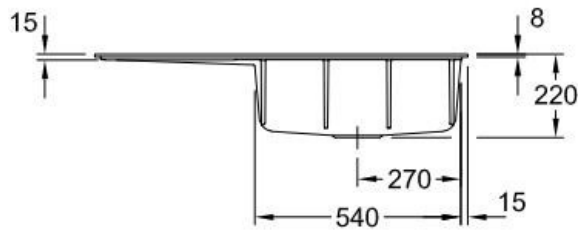

Subway Ebony

EV33612FS5

Diamètre de perçage pour la manette de vidage : 35 mm. Evier à fleur
Luisiceram avec vidage automatique chromé.

Scannez-moi pour
retrouver la fiche produit !

Spécifications techniques

Matériau & Coloris

Matériau	Luisiceram
Couleur	Noir
Couleur évier	Ebony

Dimensions & Poids

Largeur (en mm)	980
Profondeur (en mm)	490
Dimension mini sous-évier (en mm)	600
Largeur encastrement (en mm)	970
Profondeur encastrement (en mm)	480
Largeur cuve (en mm)	515
Profondeur cuve (en mm)	360
Hauteur cuve (en mm)	220
Diamètre bonde cuve (en mm)	90
Poids net (en kg)	23

Informations complémentaires

Type d'évier	À fleur
Nombre de bacs	1 grand bac
Type vidage	Automatique chromé
Trop plein	Oui
Montage robinetterie sur évier	Oui
Positionnement égouttoir	Gauche
Nombre d'égouttoirs	1
Norme	EN13310
Code EAN	4062373797860
Marque	Villeroy & Boch