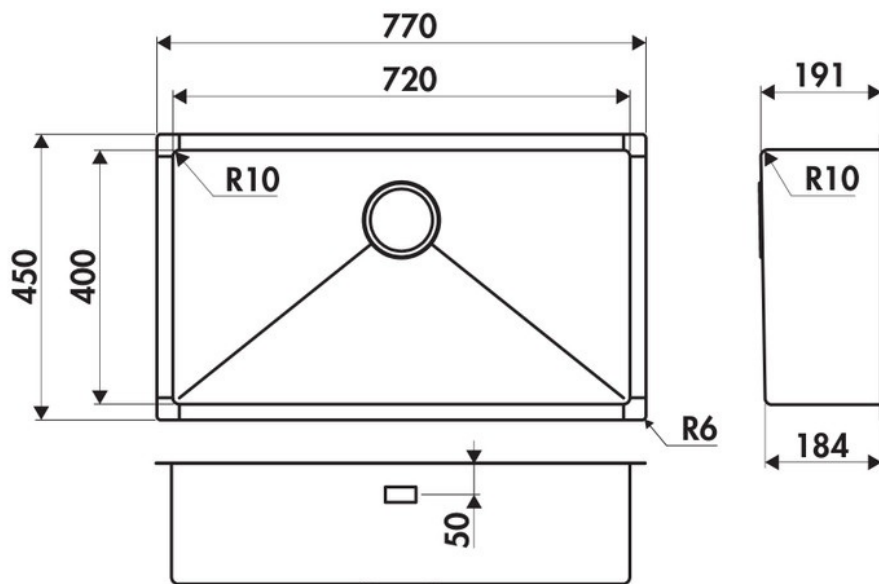

Type de cuve

Sous-plan

Nombre de bacs

1 grand bac

Type vidage

Automatique ronde chromée

Trop plein

Oui

Montage robinetterie sur évier

Non

Norme

EN13310

Code EAN

3537390367514

Marque

Luisina

luisina
DESIGN

La Boisinière - 35530 Servon-sur-Vilaine

Tél : 02 99 00 24 24

SIRET 31828963400038 - RCS Rennes B 318 289 634 - TVA FR41318289634

SCD LUISINA © 1989-2024