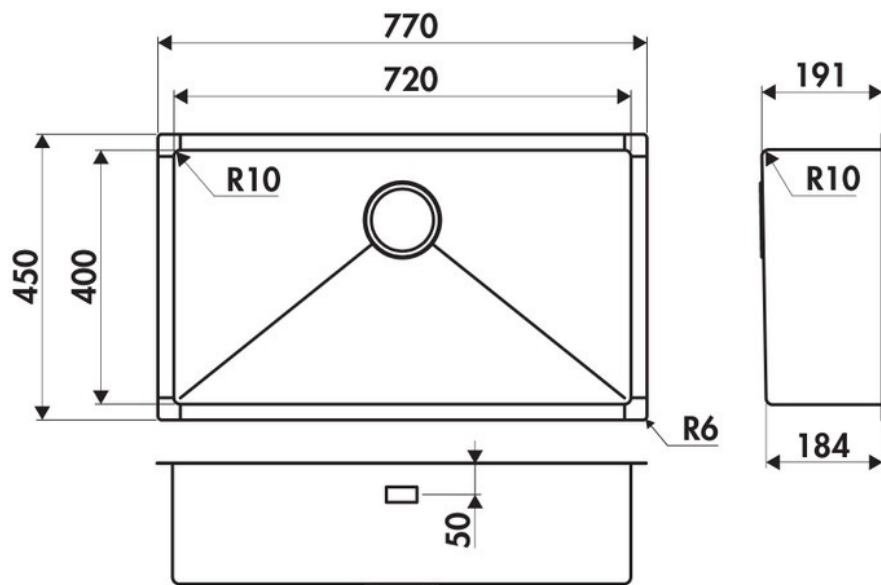

### 📏 Dimensions & Poids

Largeur (en mm)	770
Profondeur (en mm)	450
Dimension mini sous-évier (en mm)	900
Largeur encastrement (en mm)	720
Profondeur encastrement (en mm)	400
Largeur cuve (en mm)	720
Profondeur cuve (en mm)	400
Hauteur cuve (en mm)	191
Diamètre bonde cuve (en mm)	90

## 📄 Informations complémentaires

Type de cuve	Sous-plan
Nombre de bacs	1 grand bac
Type vidage	Automatique ronde chromée
Trop plein	Oui
Montage robinetterie sur évier	Non
Norme	EN13310
Code EAN	3537390367583
Marque	Luisina