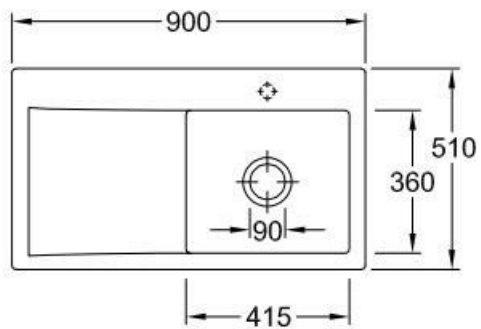

## Dimensions & Poids

Largeur (en mm)	900
Profondeur (en mm)	510
Dimension sous meuble (en mm)	500
Largeur encastrement (en mm)	870
Profondeur encastrement (en mm)	480
Largeur cuve (en mm)	415
Profondeur cuve (en mm)	360
Hauteur cuve (en mm)	220
Diamètre bonde cuve (en mm)	90
Poids net (en kg)	22
Largeur cuve principale (en mm)	415

## Informations complémentaires

Type d'évier	À encastrer
Nombre de bacs	1 bac
Type vidage	Automatique chromé
Trop plein	Oui
Montage robinetterie sur évier	Oui

Positionnement égouttoir	Gauche
Nombre d'égouttoirs	1
Norme	EN13310
Code EAN	4062373796740
Marque	Villeroy & Boch