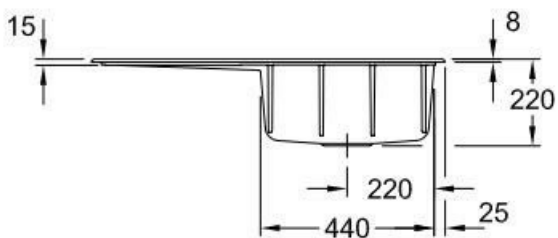

Subway Crème

EV335102KR

Évier à encastrer Villeroy & Boch 1 bac, 1 égouttoir coloris Crème

Diamètre de perçage pour la manette de vidage : 35 mm. Évier à encastrer Luisiceram avec vidage automatique chromé.

## Dimensions & Poids

Largeur (en mm)	900
Profondeur (en mm)	510
Dimension sous meuble (en mm)	500
Largeur encastrement (en mm)	870
Profondeur encastrement (en mm)	480
Largeur cuve (en mm)	415
Profondeur cuve (en mm)	360
Hauteur cuve (en mm)	220
Diamètre bonde cuve (en mm)	90
Poids net (en kg)	22
Largeur cuve principale (en mm)	415

## Informations complémentaires

Type d'évier	À encastrer
Nombre de bacs	1 bac
Type vidage	Automatique chromé
Trop plein	Oui
Montage robinetterie sur évier	Oui

Positionnement égouttoir	Gauche
Nombre d'égouttoirs	1
Norme	EN13310
Code EAN	4062373796740
Marque	Villeroy & Boch