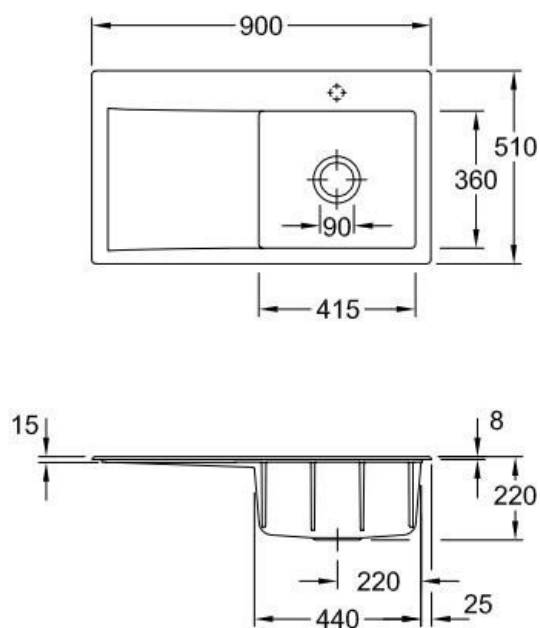

Subway Crème

EV335102KR

Diamètre de perçage pour la manette de vidage : 35 mm. Evier à encastrer Luisiceram avec vidage automatique chromé.

Scannez-moi pour retrouver la fiche produit !

Spécifications techniques

Matériau & Coloris

Matériau	Luisiceram
Couleur	Beige
Couleur évier	Crème

Dimensions & Poids

Largeur (en mm)	900
Profondeur (en mm)	510
Dimension mini sous-évier (en mm)	500
Largeur encastrement (en mm)	870
Profondeur encastrement (en mm)	480
Largeur cuve (en mm)	415
Profondeur cuve (en mm)	360
Hauteur cuve (en mm)	220
Diamètre bonde cuve (en mm)	90
Poids net (en kg)	22

Informations complémentaires

Type d'évier	À encastrer
Nombre de bacs	1 bac
Type vidage	Automatique chromé
Trop plein	Oui
Montage robinetterie sur évier	Oui
Positionnement égouttoir	Gauche
Nombre d'égouttoirs	1
Norme	EN13310
Code EAN	4062373796740
Marque	Villeroy & Boch