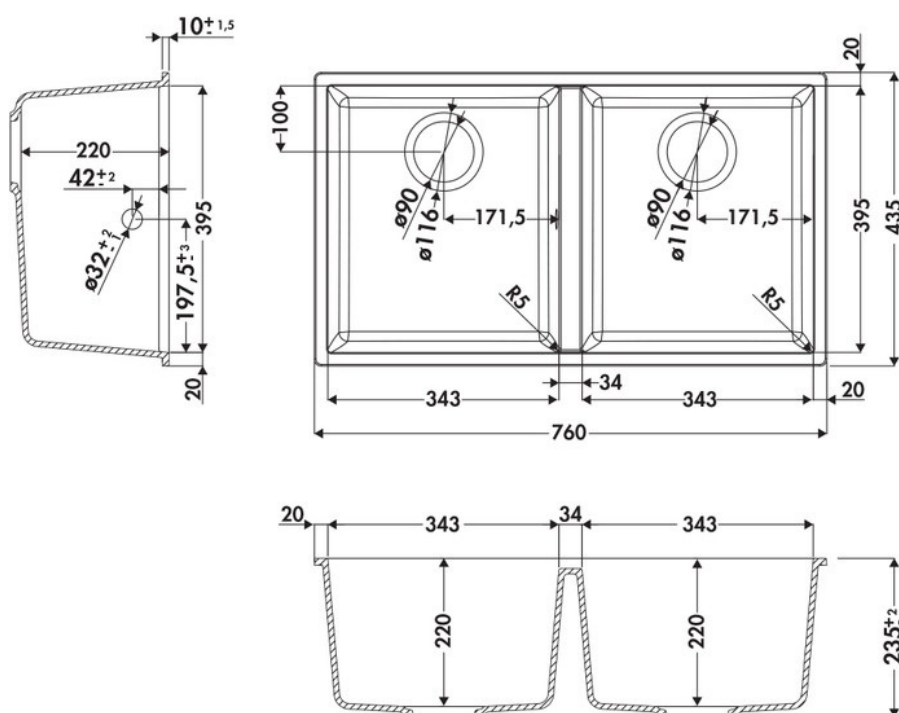

Quadrille Noir Métal

EVSP983 118E

Rayons de découpe 5 mm. Diamètre de perçage pour la manette de vidage : 35 mm. Cuve sous-plan Luisigranit avec vidage automatique chromé.

Scannez-moi pour
retrouver la fiche produit !

Spécifications techniques

Matériau & Coloris

Matériau	Luisigranit
Couleur	Noir
Couleur évier	Noir Métal

Dimensions & Poids

Largeur (en mm)	760
Profondeur (en mm)	435
Dimension mini sous-évier (en mm)	800
Largeur encastrement (en mm)	720
Profondeur encastrement (en mm)	395
Largeur cuve 1 (en mm)	343
Profondeur cuve 1 (en mm)	395
Hauteur cuve 1 (en mm)	220
Diamètre bonde cuve 1 (en mm)	90
Largeur cuve 2 (en mm)	343

Profondeur cuve 2 (en mm)	395
Hauteur cuve 2 (en mm)	220
Diamètre bonde cuve 2 (en mm)	90
Poids net (en kg)	14.44

Informations complémentaires

Type de cuve	Sous-plan
Nombre de bacs	2 bacs
Type vidage	Automatique chromé
Trop plein	Oui
Montage robinetterie sur évier	Non
Norme	EN13310
Code EAN	3537390365411
Marque	Luisina