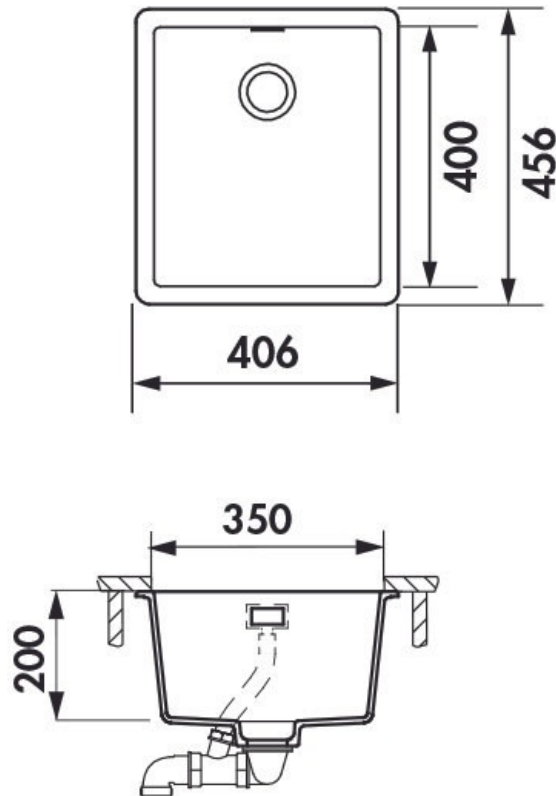

Nocturne Nera

EVSP8100P 118

Rayons de découpe sous plan : 9 mm. Cuve sous-plan Luisigranit avec vidage manuel perfect drain. En option : bonde 84 mm et trop-plein finition Gun metal AV629322088 ou finition cuivre AV629322094.

Scannez-moi pour retrouver la fiche produit !

Spécifications techniques

Matériau & Coloris

Matériau	Luisigranit
Couleur	Noir
Couleur évier	Nera

Dimensions & Poids

Largeur (en mm)	406
Profondeur (en mm)	456
Dimension mini sous-évier (en mm)	450
Largeur encastrement (en mm)	350
Profondeur encastrement (en mm)	400
Largeur cuve (en mm)	350
Profondeur cuve (en mm)	400
Hauteur cuve (en mm)	200
Diamètre bonde cuve (en mm)	84
Poids net (en kg)	7.7

Informations complémentaires

Type de cuve	Sous-plan
Nombre de bacs	1 bac
Type vidage	Manuel Perfect Drain
Trop plein	Oui
Montage robinetterie sur évier	Non
Norme	EN13310
Code EAN	3537390341118
Marque	Schock