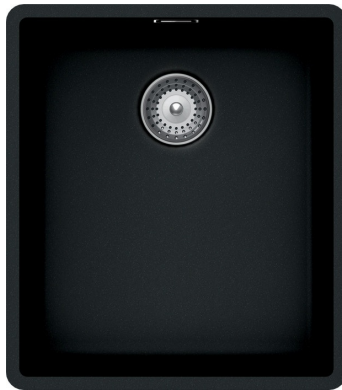

Nocturne Nera

EVSP8100P 118

Rayons de découpe sous plan : 9 mm. Cuve sous-plan Luisigranit avec vidage manuel perfect drain. En option : bonde 84 mm et trop-plein finition Gun metal AV629322088 ou finition cuivre AV629322094.

Scannez-moi pour retrouver la fiche produit !

Spécifications techniques

Matériau & Coloris

Matériau	Luisigranit
Couleur	Noir
Couleur évier	Nera

Dimensions & Poids

Largeur (en mm)	406
Profondeur (en mm)	456
Dimension mini sous-évier (en mm)	450
Largeur encastrement (en mm)	350
Profondeur encastrement (en mm)	400
Largeur cuve (en mm)	350
Profondeur cuve (en mm)	400
Hauteur cuve (en mm)	200
Diamètre bonde cuve (en mm)	84
Poids net (en kg)	7.7