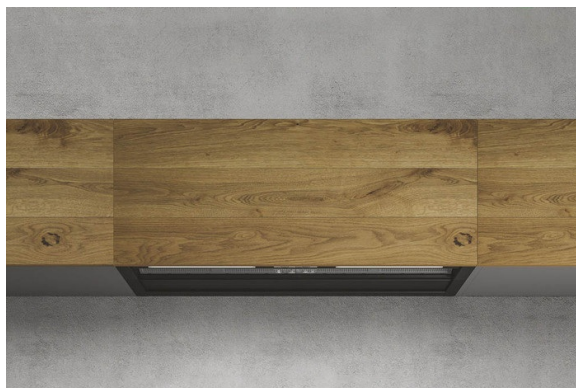

Rules Naked

Personnalisable

PRF0163757

Hotte livrée en version recyclage, classe énergétique A. Pour un remplacement des filtres à charbon sur la version 90 cm, prévoir 3 pièces du filtre CFC0166361.

Scannez-moi pour retrouver la fiche produit !

Spécifications techniques

Matériau & Coloris

Matériau	Personnalisable
Couleur	Personnalisable

Dimensions & Poids

Largeur (en mm)	898
Profondeur (en mm)	210
Hauteur (en mm)	360
Hauteur mini avec cheminée (en mm)	900
Hauteur maxi avec cheminée (en mm)	1410
Diamètre de sortie d'air (en mm)	150
Catégorie dimension hotte (en mm)	600 - 900

Informations complémentaires

Marque hotte	Elica
--------------	-------

Type de hotte	Murale
Installation	Recyclage
Commandes	Commandes tactiles 3V + I
Puissance du moteur	280 W
Nombre vitesse aspiration	4
Débit d'air minimum (m3/h)	160
Débit d'air max (m3/h)	415
Débit d'air boost (m3/h)	700
Débit d'air selon vitesse (m3/h)	V1 - 160 m3/h ; V2 - 330 m3/h ; V3 - 415 m3/h ; V4+ - 700 m3/h
Niveau sonore min (dB)	40
Niveau sonore max (dB)	58
Niveau sonore boost (dB)	71
Niveau sonore selon vitesse (dB)	V1 - 40 dB ; V2 - 58 dB ; V3 - 60 dB ; V4+ - 71 dB
Pression (PBEP)(PA)	455
Consommation électrique annuelle (AEC)(KWH/A)	44.4
Eclairage	Lampes LEDs
Nombre de lampes	2 x 7 W
Filtre à charbon	Filtre à charbon inclus
Types de filtres à charbon	Filtre régénérable
Référence filtre à charbon	CFC0166361
Filtres à graisse	Filtre à graisse inclus
Types de filtres à graisse	Aluminium
Classe d'efficacité énergétique	A
Classe d'efficacité lumineuse	A
Classe d'efficacité fluidodynamique	A
Classe filtration des graisses	E
Indicateur de saturation des filtres	Oui
Température Kelvin (°K)	3500
Code EAN	8020283049383