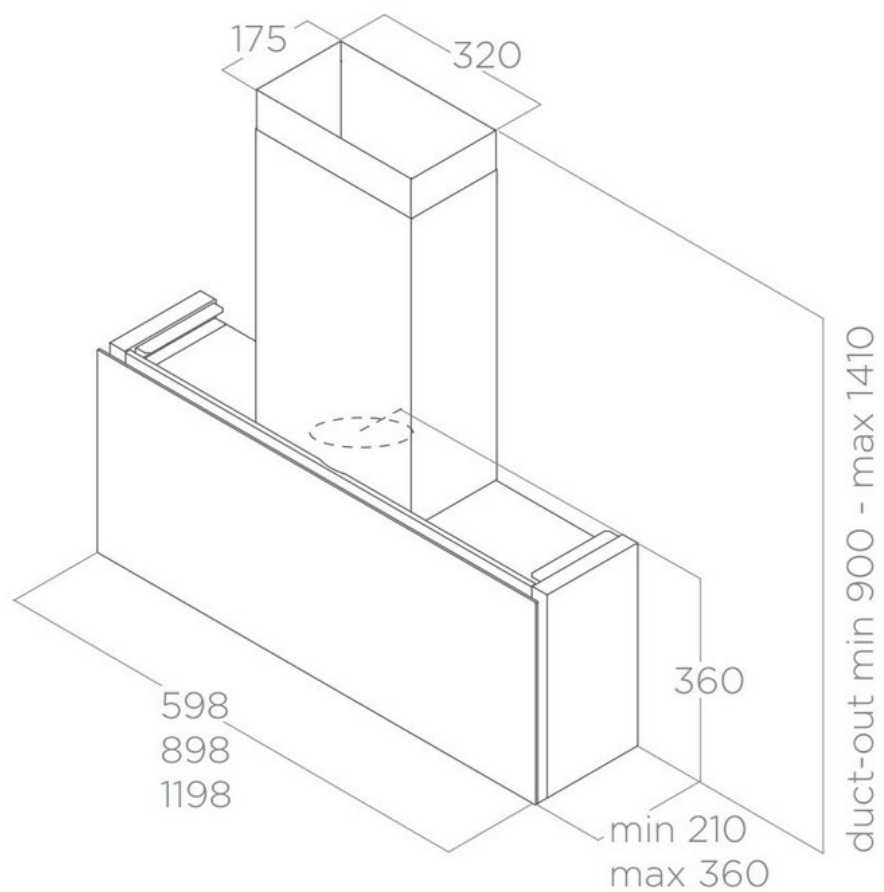

Rules Naked

Personnalisable

PRF0163757

Hotte livrée en version recyclage, classe énergétique A. Pour un remplacement des filtres à charbon sur la version 90 cm, prévoir 3 pièces du filtre CFC0166361.

Scannez-moi pour retrouver la fiche produit !

Spécifications techniques

Matériau & Coloris

Matériau	Personnalisable
Couleur	Personnalisable

Dimensions & Poids

Largeur (en mm)	898
Profondeur (en mm)	210
Hauteur (en mm)	360
Hauteur mini avec cheminée (en mm)	900
Hauteur maxi avec cheminée (en mm)	1410
Diamètre de sortie d'air (en mm)	150
Catégorie dimension hotte (en mm)	600 - 900

Informations complémentaires

Marque hotte	Elica
--------------	-------

Type de hotte	Murale
Installation	Recyclage
Commandes	Commandes tactiles 3V + I
Puissance du moteur	280 W
Nombre vitesse aspiration	4
Débit d'air minimum (m3/h)	160
Débit d'air max (m3/h)	415
Débit d'air boost (m3/h)	700
Débit d'air selon vitesse (m3/h)	V1 - 160 m3/h ; V2 - 330 m3/h ; V3 - 415 m3/h ; V4+ - 700 m3/h
Niveau sonore min (dB)	40
Niveau sonore max (dB)	58
Niveau sonore boost (dB)	71
Niveau sonore selon vitesse (dB)	V1 - 40 dB ; V2 - 58 dB ; V3 - 60 dB ; V4+ - 71 dB
Pression (PBEP)(PA)	455
Consommation électrique annuelle (AEC)(KWH/A)	44.4
Eclairage	Lampes LEDs
Nombre de lampes	2 x 7 W
Filtre à charbon	Filtre à charbon inclus
Types de filtres à charbon	Filtre régénérable
Référence filtre à charbon	CFC0166361
Filtres à graisse	Filtre à graisse inclus
Types de filtres à graisse	Aluminium
Classe d'efficacité énergétique	A
Classe d'efficacité lumineuse	A
Classe d'efficacité fluidodynamique	A
Classe filtration des graisses	E
Indicateur de saturation des filtres	Oui
Température Kelvin (°K)	3500
Code EAN	8020283049383