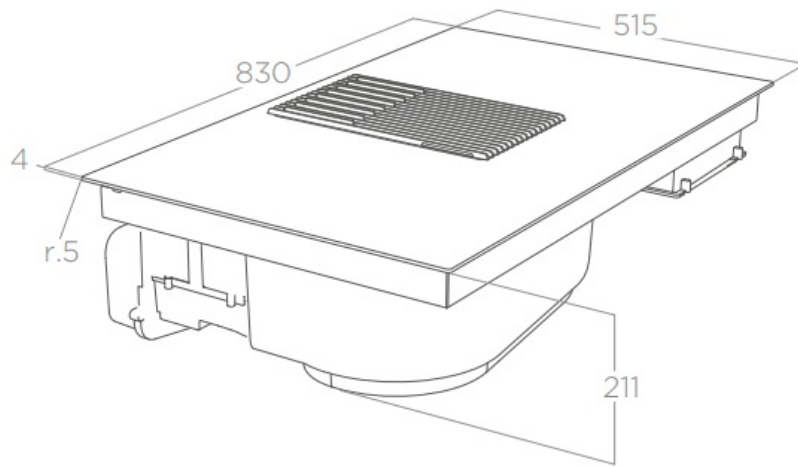

Sécurité enfant	Oui
Témoin de chaleur résiduelle	Oui
Détection automatique des récipients	Oui
Arrêt automatique	Oui
Gestion automatique consommation	Oui
Fonctions supplémentaires de la table de cuisson	Minuteur spécial œufs
Code EAN	8020283046924

luisina
DESIGN

La Boisinière - 35530 Servon-sur-Vilaine

Tél : 02 99 00 24 24

SIRET 31828963400038 - RCS Rennes B 318 289 634 - TVA FR41318289634

SCD LUISINA © 1989-2024