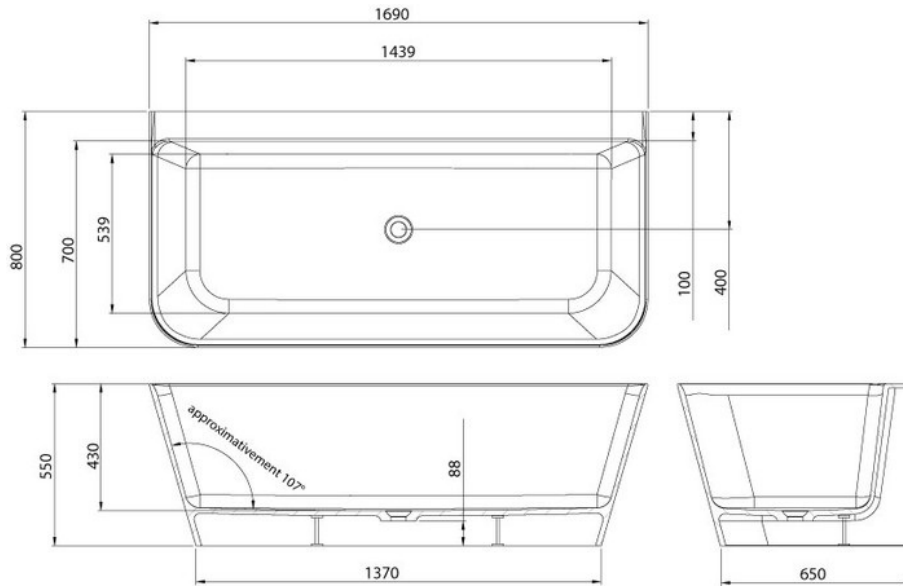

Baignoire Patinato

N3BCS

Baignoire Patinato en pierre de synthèse Clearstone.

Scannez-moi pour
retrouver la fiche produit !

Spécifications techniques

Matériau & Coloris

Matériau	Clearstone
Couleur	Blanc

Dimensions & Poids

Longueur (en mm)	1690
Largeur (en mm)	800
Hauteur (en mm)	550
Longueur intérieure (en mm)	1439
Largeur intérieure (en mm)	539
Hauteur intérieure (en mm)	430
Poids net (en kg)	91

Informations complémentaires

Type de baignoire	Baignoire semi-îlot
Contenance (en L)	91
Inclinaison dossier	107°
Tablier	Inclus

Bonde

En option - CW2NCS / CW2NCSM / CW11 / CW13

Emplacement vidage

Central

Plage robinetterie

Non

Code EAN

5055806028715

luisina
DESIGN

La Boisinière - 35530 Servon-sur-Vilaine

Tél : 02 99 00 24 24

SIRET 31828963400038 - RCS Rennes B 318 289 634 - TVA FR41318289634

SCD LUISINA © 1989-2024