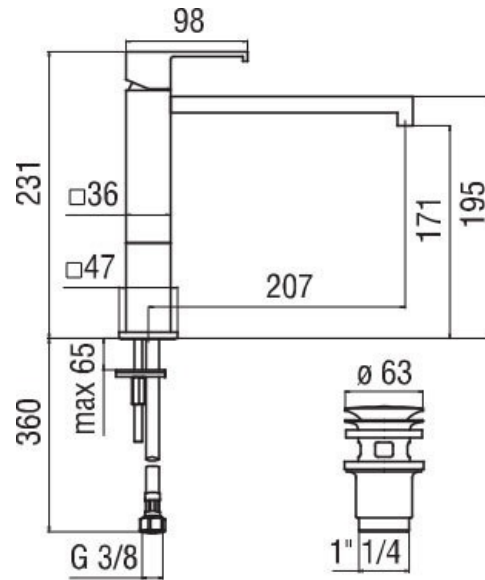

Mitigeur Mia

M1102158/2015

Mitigeur hauteur 231 mm avec vidage laiton clic-clac et équipé d'un limiteur de débit à 50%.

Scannez-moi pour
retrouver la fiche produit !

Spécifications techniques

Matériau & Coloris

Matériau	Laiton
Couleur	Chromé

Dimensions & Poids

Hauteur (en mm)	231
Hauteur sous bec (en mm)	171
Longueur de bec (en mm)	207
Diamètre base (en mm)	Ø 47
Poids net (en kg)	2.12

Informations complémentaires

Type de modèle	Mitigeur vasque
Installation	À poser
Type de bec	Bec droit
Type de corps	Classique
Mécanisme	Cartouche à double position

Limiteur de débit

Oui

Aérateur anticalcaire

Oui

Vidage

Vidage 1 1/4" clic-clac

Raccordement

Flexibles inox Ø 3/8"

Code EAN

8018014949538

luisina
DESIGN

La Boisinière - 35530 Servon-sur-Vilaine

Tél : 02 99 00 24 24

SIRET 31828963400038 - RCS Rennes B 318 289 634 - TVA FR41318289634