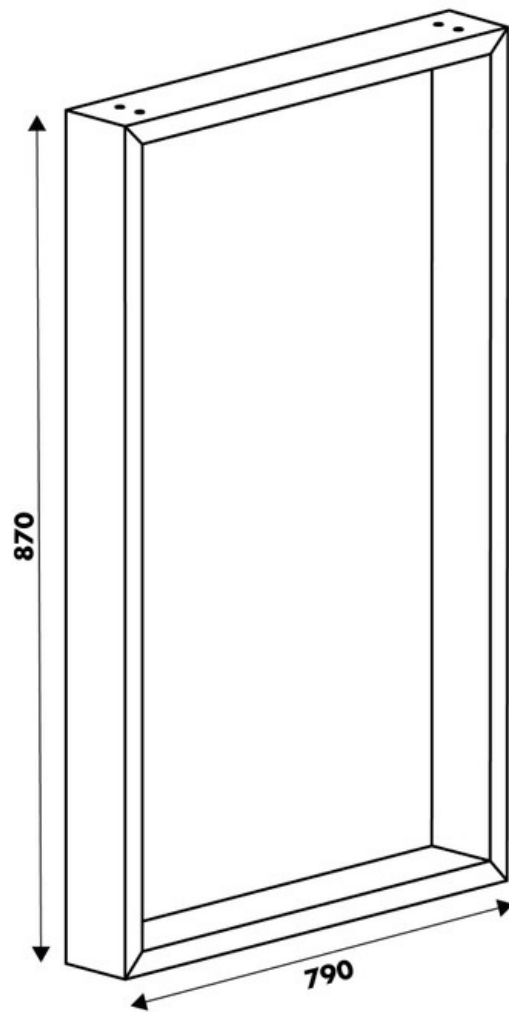

Pied Stef Taupe

hauteur plan 870 mm

010541

Merci de noter qu'après validation de votre commande, ce produit configurable et sur commande ne peut être annulé ou modifié.

Scannez-moi pour retrouver la fiche produit !

Spécifications techniques

Matériau & Coloris

Matériau	Acier
Couleur	Taupe

Dimensions & Poids

Largeur (en mm)	790
Hauteur (en mm)	870
Dimension pied (en mm)	25 x 84

Informations complémentaires

Forme	Rectangulaire
Charge supportée par pied (en kg)	80
Fixations	Vis (non incluses)