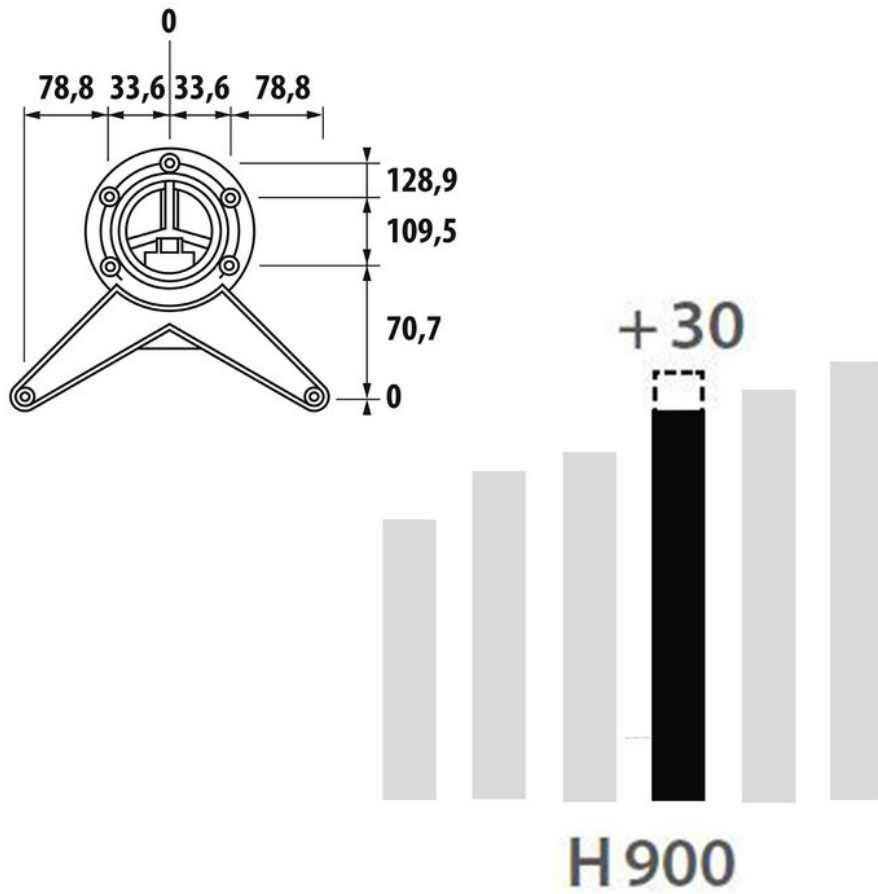

Pied rond basique Noir mat 900 mm

ZDN PR690 079

Interface d'assemblage Oversized Delta7 en alliage de zinc, aluminium et cuivre. Clé BTR fournie pour le montage.

Scannez-moi pour
retrouver la fiche produit !

Spécifications techniques

Matériau & Coloris

Matériau	Acier
Couleur	Noir

Dimensions & Poids

Hauteur (en mm)	900
Réhausse par verrin (en mm)	0 /+ 30
Dimension pied (en mm)	Ø60
Poids net (en kg)	1.84

Informations complémentaires

Forme	Rond
Solidité	Vérin en ABS 1ère fusion
Fixations	Vis incluses
Code EAN	3537390450889

luisina
DESIGN

La Boisinière - 35530 Servon-sur-Vilaine

Tél : 02 99 00 24 24

SIRET 31828963400038 - RCS Rennes B 318 289 634 - TVA FR41318289634

SCD LUISINA © 1989-2024