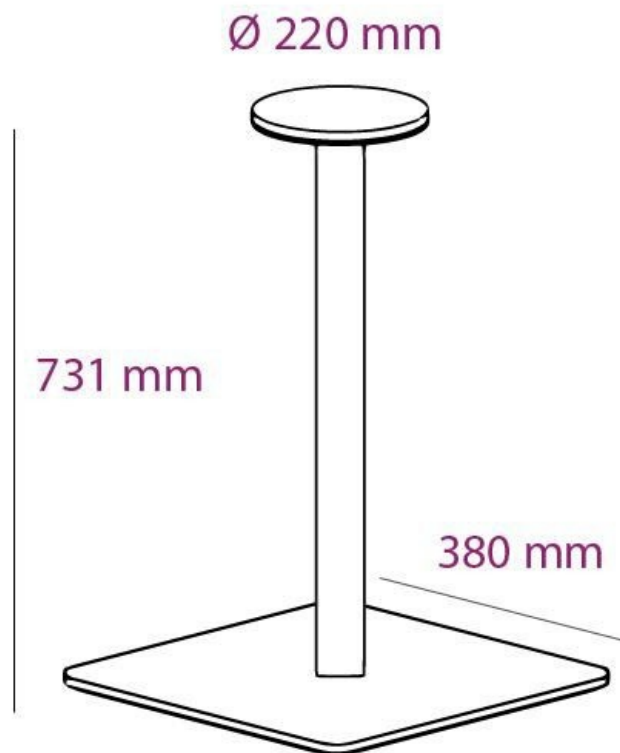

# Pied Geny Carré Brun oxyde 731 mm

34903

Pied préconisé pour plateau de Ø700 mm ou Ø800 mm. Merci de noter qu'après validation de votre commande, ce produit configurable et sur commande ne peut être annulé ou modifié.

## Spécifications techniques

### Dimensions & Poids

Hauteur (en mm)	731
Dimension pied (en mm)	80 x 80
Dimension embase (en mm)	500 x 500
Dimension platine (en mm)	Ø220
Poids net (en kg)	16.65

### Informations complémentaires

Forme	Carré
Charge supportée par pied (en kg)	100
Code EAN	8431563349039

luisina  
DESIGN

*La Boisinière - 35530 Servon-sur-Vilaine*

Tél : 02 99 00 24 24

SIRET 31828963400038 - RCS Rennes B 318 289 634 - TVA FR41318289634