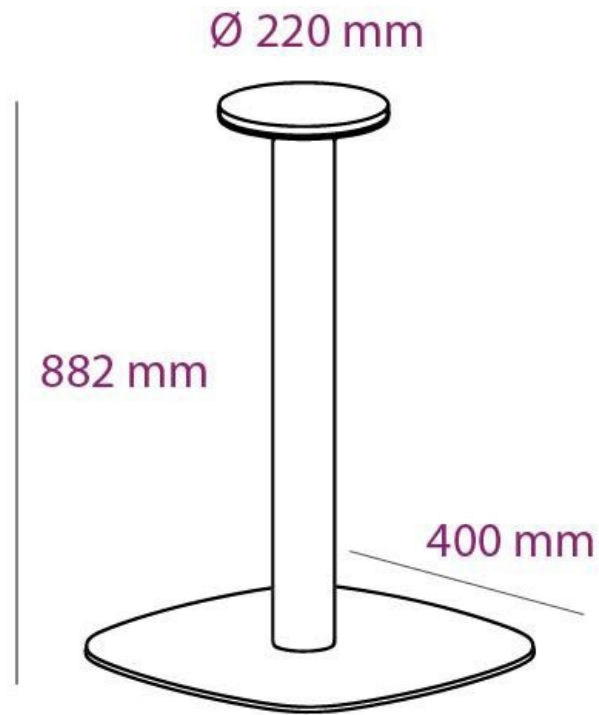

Pied Geny Arrondi Graphite 882 mm

ZPT104023

Pied préconisé pour plateau de Ø700 mm ou Ø800 mm.

Scannez-moi pour
retrouver la fiche produit !

Spécifications techniques

Matériau & Coloris

Matériau	Acier
Couleur	Graphite

Dimensions & Poids

Hauteur (en mm)	882
Dimension pied (en mm)	Ø80
Dimension embase (en mm)	400 x 400
Dimension platine (en mm)	Ø220
Poids net (en kg)	16.7

Informations complémentaires

Forme	Arrondie
Charge supportée par pied (en kg)	100
Code EAN	3537390398150