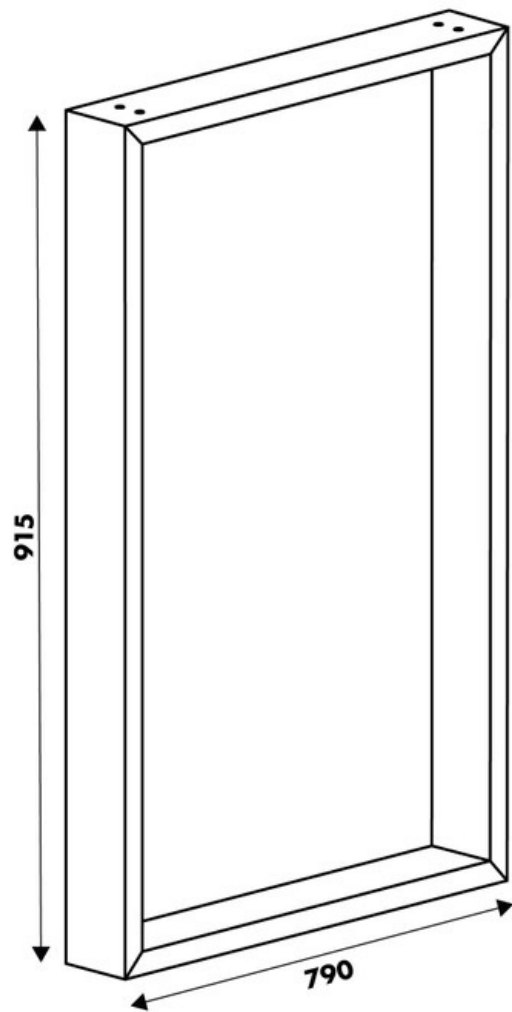

Pied Stef Graphite

hauteur plan 915 mm

36225

Merci de noter qu'après validation de votre commande, ce produit configurable et sur commande ne peut être annulé ou modifié.

Scannez-moi pour retrouver la fiche produit !

Spécifications techniques

Matériau & Coloris

Matériau	Acier
Couleur	Graphite

Dimensions & Poids

Largeur (en mm)	790
Hauteur (en mm)	915
Dimension pied (en mm)	25 x 84
Poids net (en kg)	6.02

Informations complémentaires

Forme	Rectangulaire
Charge supportée par pied (en kg)	80
Fixations	Vis (non incluses)
Code EAN	8431563362250

luisina
DESIGN

La Boisinière - 35530 Servon-sur-Vilaine

Tél : 02 99 00 24 24

SIRET 31828963400038 - RCS Rennes B 318 289 634 - TVA FR41318289634