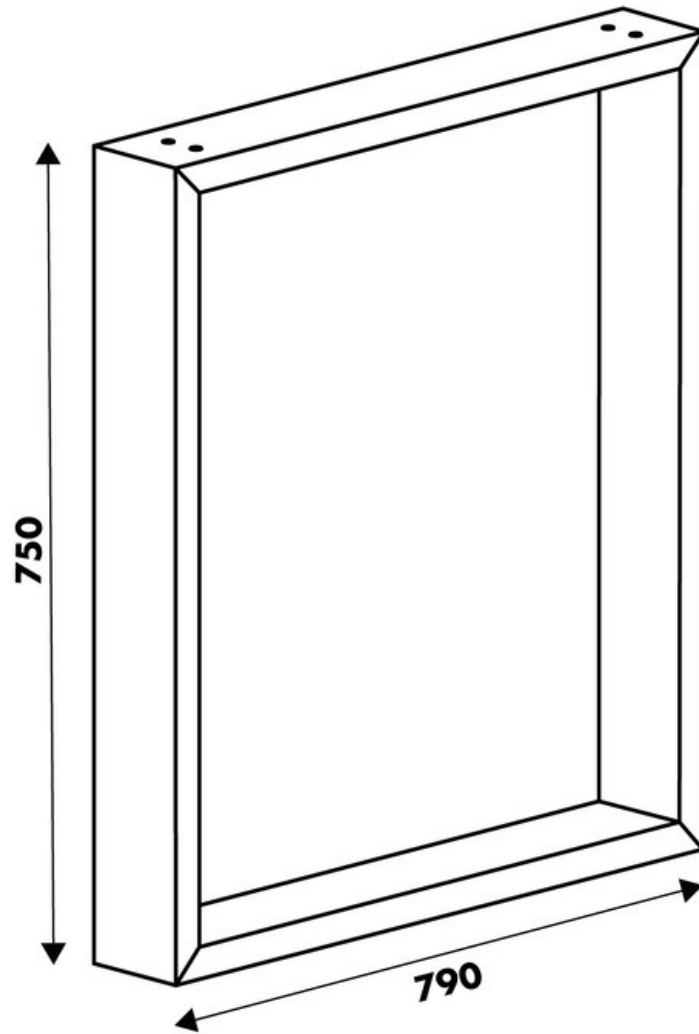

Pied Stef Graphite hauteur table 750 mm

36195

Merci de noter qu'après validation de votre commande, ce produit configurable et sur commande ne peut être annulé ou modifié.

Scannez-moi pour
retrouver la fiche produit !

Spécifications techniques

Matériau & Coloris

Matériau	Acier
Couleur	Graphite

Dimensions & Poids

Largeur (en mm)	790
Hauteur (en mm)	750
Dimension pied (en mm)	25 x 84
Poids net (en kg)	5.73

Informations complémentaires

Forme	Rectangulaire
Charge supportée par pied (en kg)	80
Fixations	Vis (non incluses)

luisina
DESIGN

La Boisinière - 35530 Servon-sur-Vilaine

Tél : 02 99 00 24 24

SIRET 31828963400038 - RCS Rennes B 318 289 634 - TVA FR41318289634

SCD LUISINA © 1989-2024