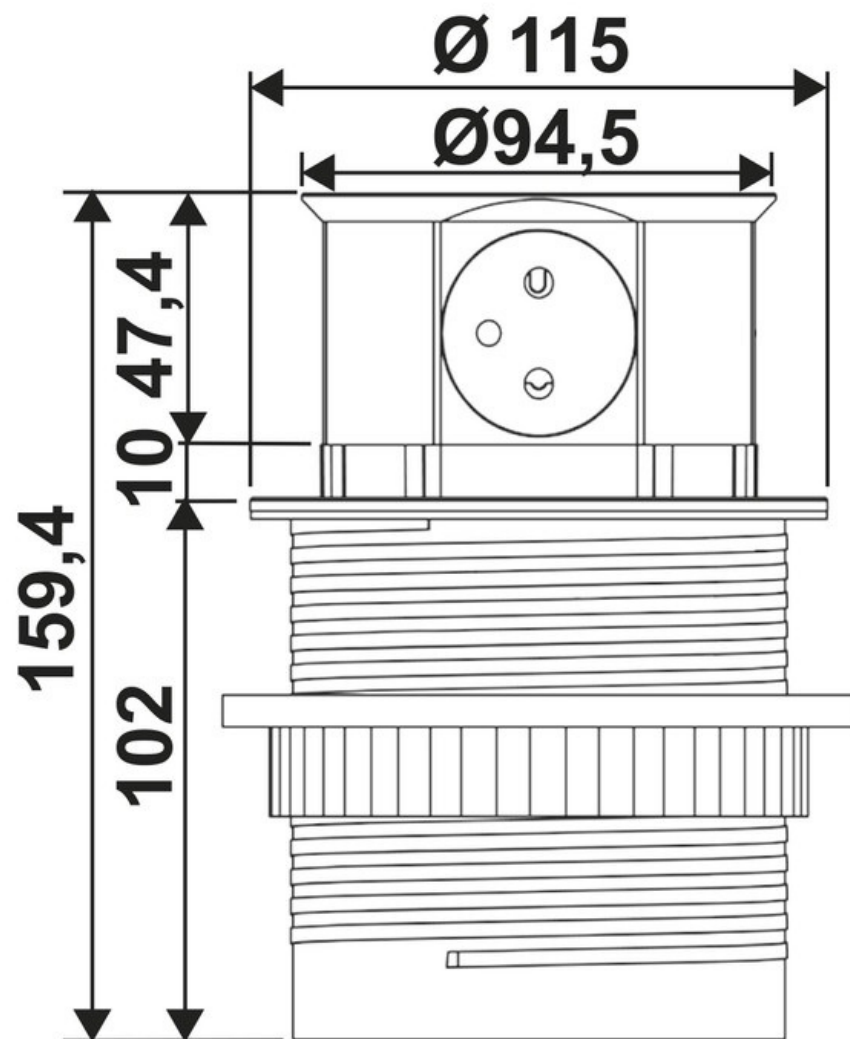

Round Noir mat

ZE0029079

Connection jusqu'à 5 appareils.

Scannez-moi pour
retrouver la fiche produit !

Spécifications techniques

Matériau & Coloris

Couleur Noir

Dimensions & Poids

Longueur (en mm) Ø115

Hauteur (en mm) 159.4

Longueur câble (en mm) 1500

Dimensions perçage (en mm) Ø100

Informations complémentaires

Installation À encastrer

Nombre de prises 5

Tension (volt) 230

Puissance (watt) 3680 max

Intensité (A) 16

Classe de protection 1

Indice de protection IP20

Code EAN 3537390559223

luisina
DESIGN

La Boisinière - 35530 Servon-sur-Vilaine

Tél : 02 99 00 24 24