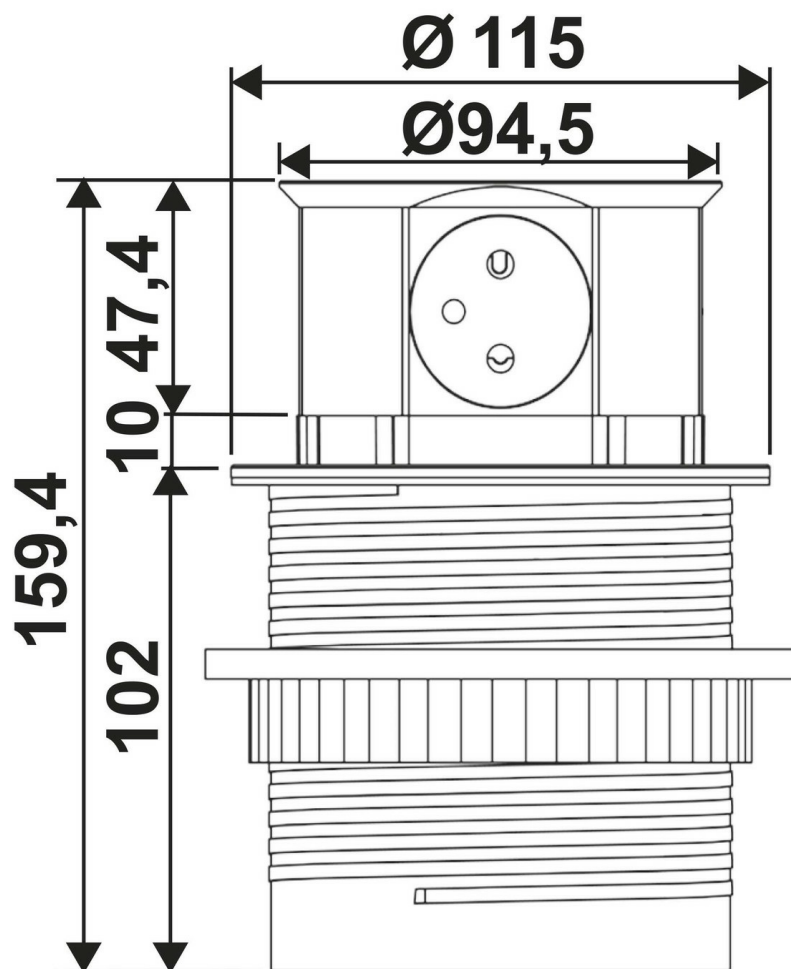

### Dimensions & Poids

Longueur (en mm) Ø115

Hauteur (en mm) 159.4

Longueur câble (en mm) 1500

Dimensions perçage (en mm) Ø103

### Informations complémentaires

Installation À encastrer

Nombre de prises 5

Tension (volt) 230

Puissance (watt)	3680 +15
Intensité (A)	16
Classe de protection	1
Indice de protection	IP20
Code EAN	3537390559223