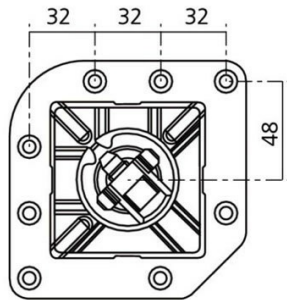

Pied carré Aspect inox 900 mm

ZDN PRC89 057

Pied de table carré en acier aspect inox H 900 mm - 80 x 80 mm

Clé BTR fournie pour le montage. Réglage de la hauteur par patin.

Scannez-moi pour
retrouver la fiche produit !

Spécifications techniques

Matériau & Coloris

Matériau	Acier
Couleur	Inox

Dimensions & Poids

Hauteur (en mm)	900
Dimension pied (en mm)	80 x 80
Poids net (en kg)	3.64
Réhausse (en mm)	0 / + 10

Informations complémentaires

Forme	Carré
Fixations	8 vis incluses

luisina
DESIGN

La Boisinière - 35530 Servon-sur-Vilaine

Tél : 02 99 00 24 24

SIRET 31828963400038 - RCS Rennes B 318 289 634 - TVA FR41318289634

SCD LUISINA © 1989-2026