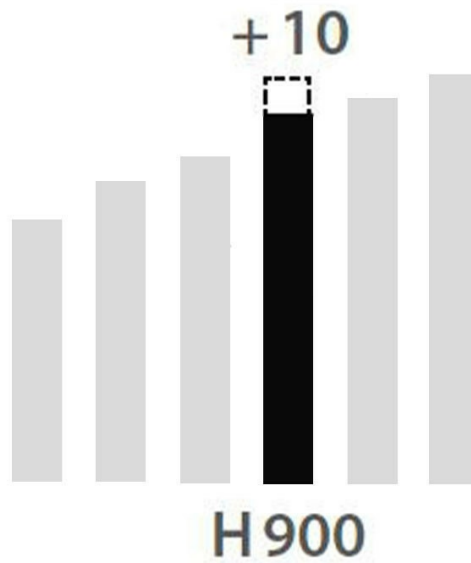

Pied carré Aspect inox 900 mm

ZDN PRC89 057

Pied de table carré en acier aspect inox H 900 mm - 80 x 80 mm

Clé BTR fournie pour le montage. Réglage de la hauteur par patin.

Scannez-moi pour
retrouver la fiche produit !

Spécifications techniques

Matériau & Coloris

Matériau	Acier
Couleur	Inox

Dimensions & Poids

Hauteur (en mm)	900
Dimension pied (en mm)	80 x 80
Poids net (en kg)	3.64
Réhausse (en mm)	0 / + 10

Informations complémentaires

Forme	Carré
Fixations	8 vis incluses

luisina
DESIGN

La Boisinière - 35530 Servon-sur-Vilaine

Tél : 02 99 00 24 24

SIRET 31828963400038 - RCS Rennes B 318 289 634 - TVA FR41318289634

SCD LUISINA © 1989-2026