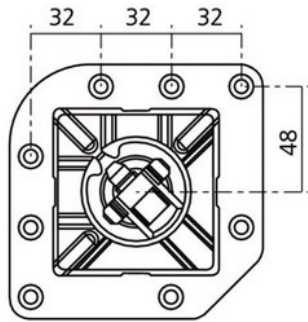

Pied carré Aspect inox 900 mm

ZDN PRC89 057

Interface d'assemblage Oversized Delta7 en alliage de zinc, aluminium et cuivre. Clé BTR fournie pour le montage.

Scannez-moi pour
retrouver la fiche produit !

Spécifications techniques

Matériau & Coloris

Matériau	Acier
Couleur	Inox

Dimensions & Poids

Hauteur (en mm)	900
Réhausse par verrin (en mm)	0 /+ 10
Dimension pied (en mm)	80 x 80
Poids net (en kg)	3.64

Informations complémentaires

Forme	Carré
Solidité	Vérin en ABS 1ère fusion
Fixations	7 vis incluses
Code EAN	3537390318684

luisina
DESIGN

La Boisinière - 35530 Servon-sur-Vilaine

Tél : 02 99 00 24 24

SIRET 31828963400038 - RCS Rennes B 318 289 634 - TVA FR41318289634