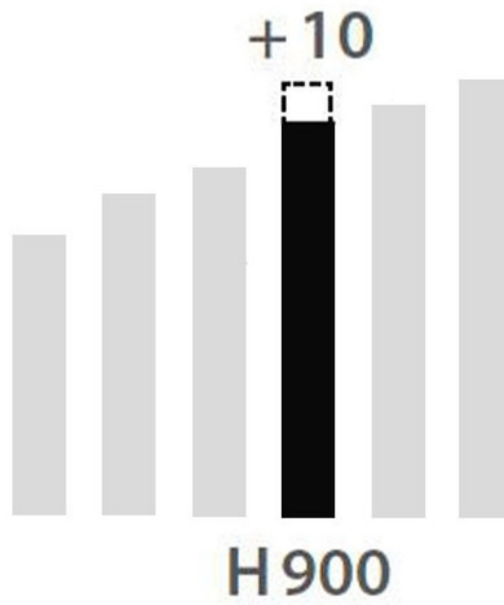

Pied carré Aspect inox 900 mm

ZDN PRC89 057

Interface d'assemblage Oversized Delta7 en alliage de zinc, aluminium et cuivre. Clé BTR fournie pour le montage.

Scannez-moi pour
retrouver la fiche produit !

Spécifications techniques

Matériau & Coloris

Matériau	Acier
Couleur	Inox

Dimensions & Poids

Hauteur (en mm)	900
Réhausse par verrin (en mm)	0 /+ 10
Dimension pied (en mm)	80 x 80
Poids net (en kg)	3.64

Informations complémentaires

Forme	Carré
Solidité	Vérin en ABS 1ère fusion
Fixations	7 vis incluses
Code EAN	3537390318684

luisina
DESIGN

La Boisinière - 35530 Servon-sur-Vilaine

Tél : 02 99 00 24 24

SIRET 31828963400038 - RCS Rennes B 318 289 634 - TVA FR41318289634

SCD LUISINA © 1989-2024