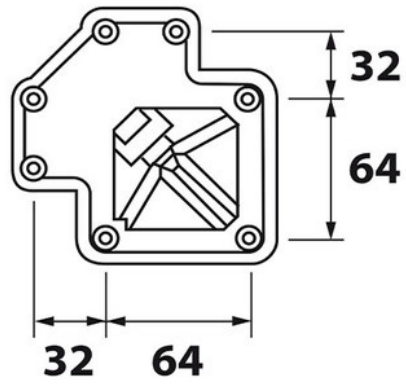

Pied carré Noir mat

870 mm

ZDN PRC687079

Scannez-moi pour
retrouver la fiche produit !

Spécifications techniques

Matériau & Coloris

Matériau	Acier
Couleur	Noir

Dimensions & Poids

Hauteur (en mm)	870
Réhausse par verrin (en mm)	0 / + 10
Dimension pied (en mm)	60 x 60
Poids net (en kg)	2.34

Informations complémentaires

Forme	Carré
Solidité	Vérin en ABS 1ère fusion
Fixations	7 vis incluses
Code EAN	3537390479835