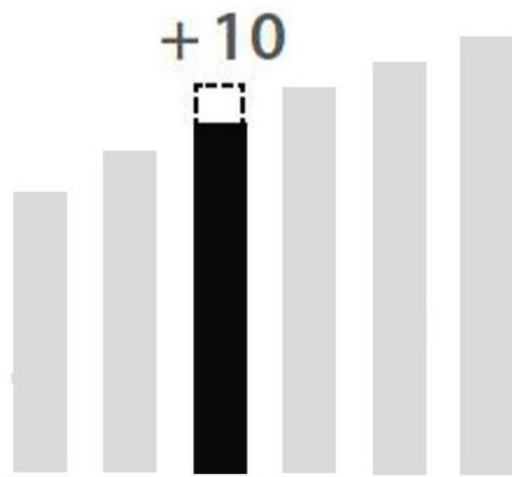

Pied carré Noir mat

870 mm

ZDN PRC687079

Scannez-moi pour
retrouver la fiche produit !

Spécifications techniques

Matériau & Coloris

Matériau	Acier
Couleur	Noir

Dimensions & Poids

Hauteur (en mm)	870
Réhausse par verrin (en mm)	0 / + 10
Dimension pied (en mm)	60 x 60
Poids net (en kg)	2.34

Informations complémentaires

Forme	Carré
Solidité	Vérin en ABS 1ère fusion
Fixations	7 vis incluses
Code EAN	3537390479835