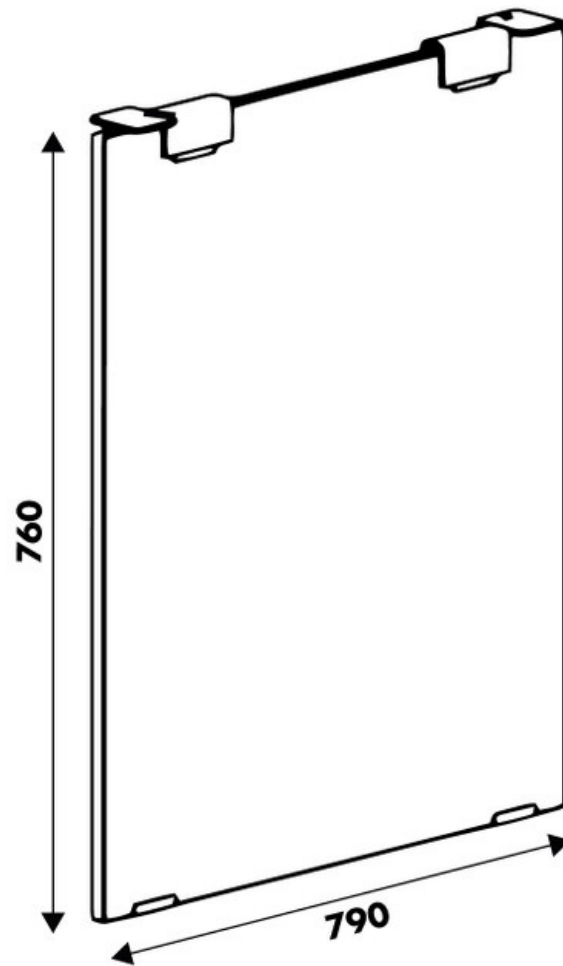

# Pied Colas verre hauteur table 760 mm

37418

Merci de noter qu'après validation de votre commande, ce produit configurable et sur commande ne peut être annulé ou modifié.

Scannez-moi pour  
retrouver la fiche produit !

### Matériau & Coloris

Matériau	Verre
Couleur	Transparent

### Dimensions & Poids

Largeur (en mm)	790
Hauteur (en mm)	760
Poids net (en kg)	25

### Informations complémentaires

Forme	Rectangulaire
Solidité	Verre trempé de 15 mm d'épaisseur
Fixations	Acier epoxy graphite avec vis (non incluses)
Code EAN	8431563374185

luisina  
DESIGN

*La Boisinière - 35530 Servon-sur-Vilaine*