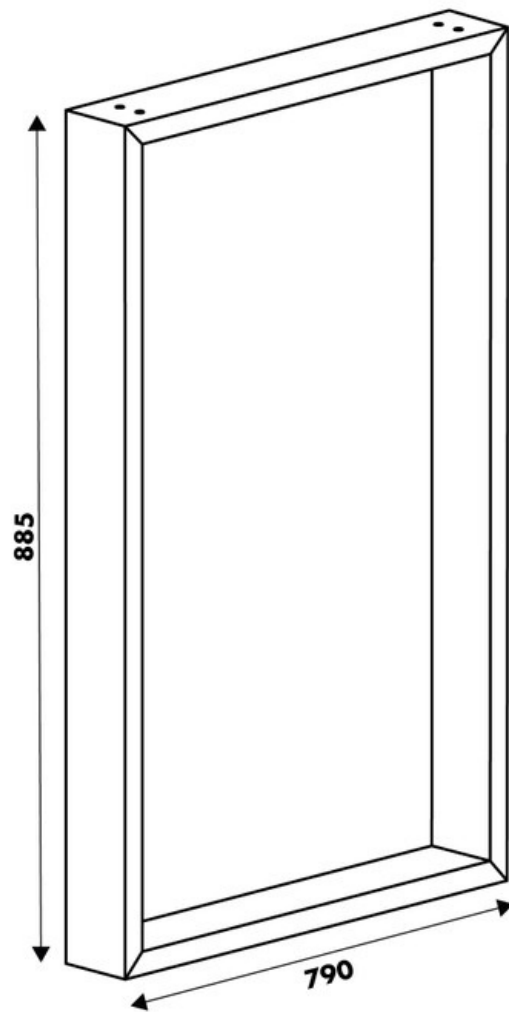

Pied Stef Noir hauteur plan 885 mm

36039

Merci de noter qu'après validation de votre commande, ce produit configurable et sur commande ne peut être annulé ou modifié.

Scannez-moi pour retrouver la fiche produit !

Spécifications techniques

Matériau & Coloris

Matériau	Acier
Couleur	Noir

Dimensions & Poids

Largeur (en mm)	790
Hauteur (en mm)	885
Dimension pied (en mm)	25 x 84
Poids net (en kg)	5.97

Informations complémentaires

Forme	Rectangulaire
Charge supportée par pied (en kg)	80
Fixations	Vis (non incluses)
Code EAN	8431563360393

luisina
DESIGN

La Boisinière - 35530 Servon-sur-Vilaine

Tél : 02 99 00 24 24

SIRET 31828963400038 - RCS Rennes B 318 289 634 - TVA FR41318289634