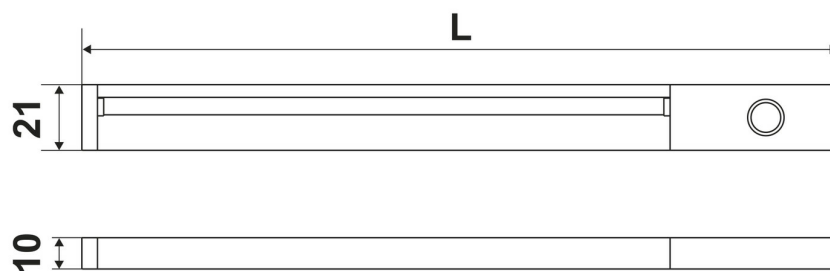

Strip Aluminium

ZE1058005

Réglette LED 5,30W à poser coloris Aluminium - 600 mm

Réglette LED lumière du jour. Projection asymétrique de la lumière pour éviter les reflets. Pour connaître les compatibilités avec nos convertisseurs, merci de vous référer au document en bas de cette page.

Scannez-moi pour
retrouver la fiche produit !

Spécifications techniques

Matériau & Coloris

Couleur

Aluminium

Dimensions & Poids

Longueur (en mm)

600

Informations complémentaires

Installation

À poser

Source lumineuse

Leds

Type lumière	Du jour
Tension (volt)	24
Puissance (watt)	5.3
Efficiéce (lm/W)	82
Température Kelvin (°K)	4200
Classe de protection	3
Indice de protection	IP20
Fixations	Vis incluses
Code EAN	3537390523910