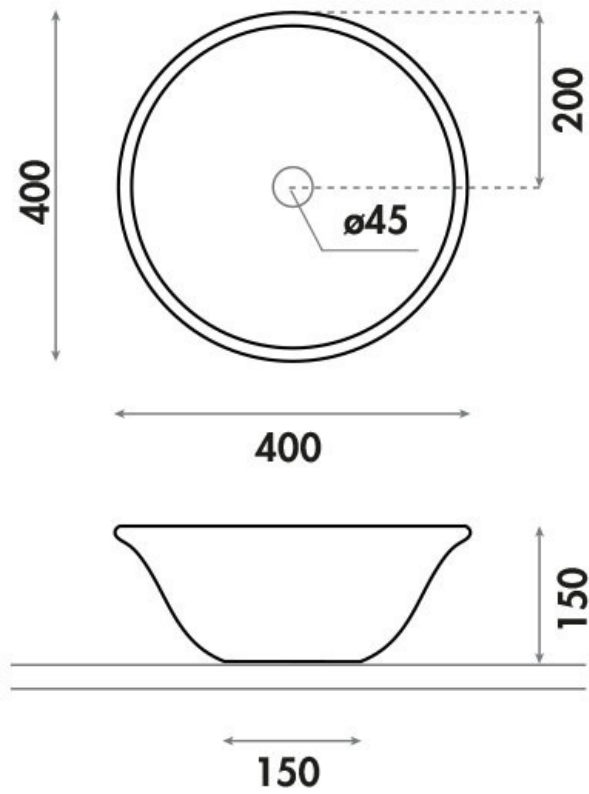

Vasque New Nordic

4062B/CRU

Vasque à poser.

Scannez-moi pour
retrouver la fiche produit !

Spécifications techniques

Matériau & Coloris

Matériau	Porcelaine
Couleur	Naturel

Dimensions & Poids

Longueur (en mm)	Ø 400
Hauteur (en mm)	150
Diamètre bonde (en mm)	45
Poids net (en kg)	4

Informations complémentaires

Installation	À poser
Plage robinetterie	Non
Trop plein	Non
Vidage	Livré sans vidage
Code EAN	8435120429271