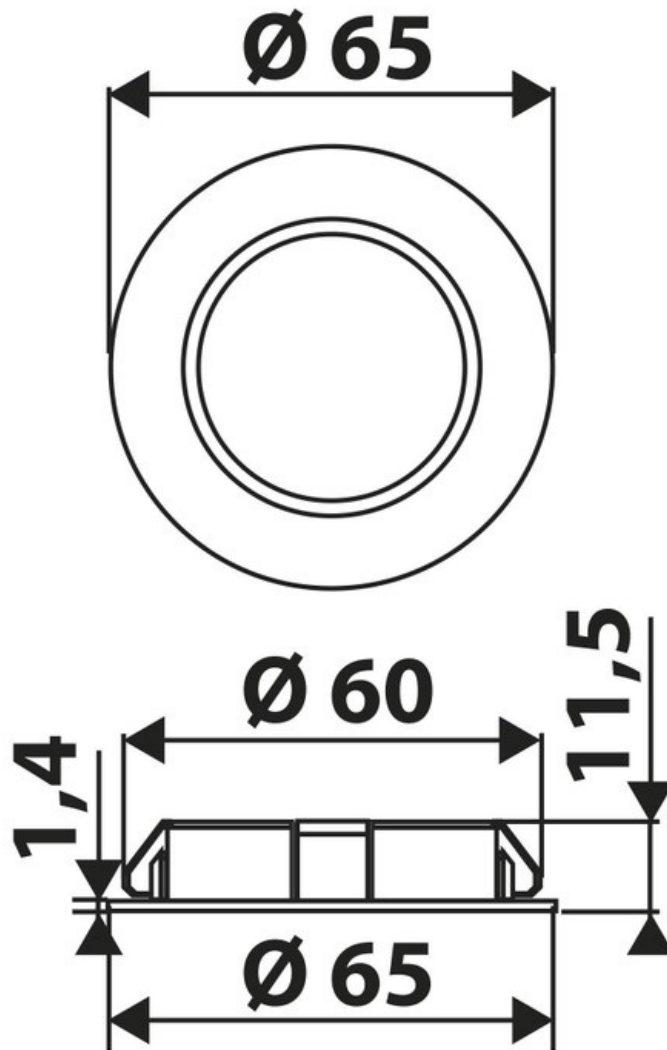

luisina
DESIGN

La Boisinière - 35530 Servon-sur-Vilaine

Tél : 02 99 00 24 24

SIRET 31828963400038 - RCS Rennes B 318 289 634 - TVA FR41318289634

SCD LUISINA © 1989-2024