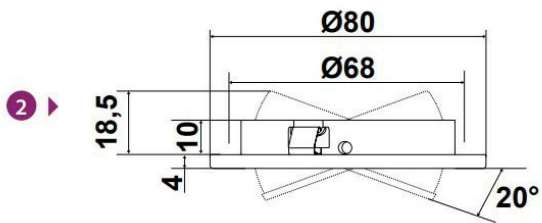

Spécifications techniques

Matériau & Coloris

Couleur Blanc

Dimensions & Poids

Longueur (en mm)	Ø80
Hauteur (en mm)	22.5
Épaisseur (en mm)	4
Longueur câble (en mm)	2000
Poids net (en kg)	0.21

Informations complémentaires

Installation	À encastrer
Source lumineuse	Leds
Type lumière	Du jour
Tension (volt)	24
Puissance (watt)	3
Efficacité (lm/W)	130
Température Kelvin (°K)	4500
Classe de protection	3
Indice de protection	IP20
Fixations	Vis incluses
Code EAN	3537390558875